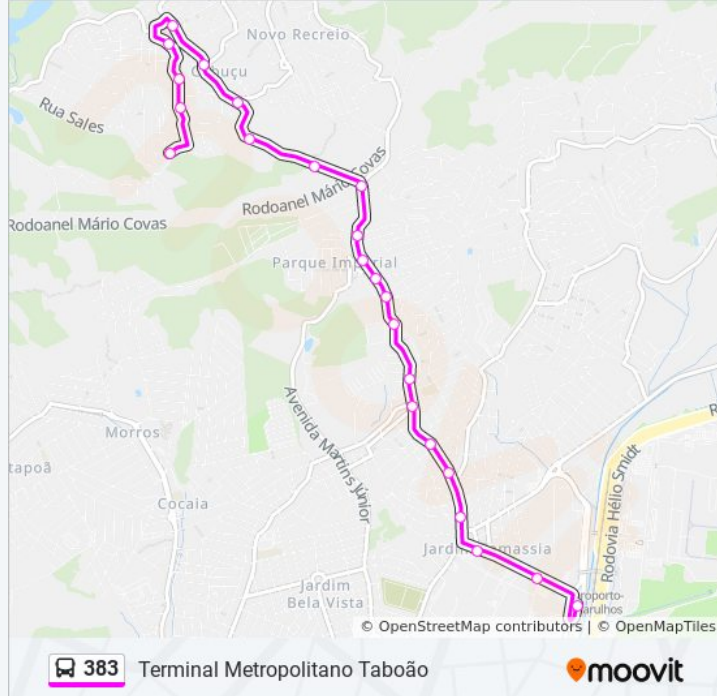

Informações da linha de ônibus 383**Sentido:** Recreio São Jorge (até Rua Paqueta)**Paradas:** 26**Duração da viagem:** 29 min**Resumo da linha:**

Estrada David Corrêa, 2

Rua Paqueta 126

Rua Paqueta 526

Rua Mariópolis 189

Rua Cizanea 126

Sentido: Terminal Metropolitano Taboão

23 pontos

[VER OS HORÁRIOS DA LINHA](#)

Rua Cizanea 126

Rua Mariópolis 189

Rua Paqueta 537

Rua Paqueta 1021

Informações da linha de ônibus 383

Sentido: Terminal Metropolitano Taboão

Paradas: 23

Duração da viagem: 28 min

Resumo da linha:

Avenida Silvestre Pires De Freitas, 479
Avenida Silvestre Pires de Freitas 153
Rua Joaquina de Jesus, 117
Rua Joaquina de Jesus 580
Terminal Metropolitano Taboão

Os horários e os mapas do itinerário da linha de ônibus 383 estão disponíveis, no formato PDF offline, no site: moovitapp.com. Use o [Moovit App](#) e viaje de transporte público por São Paulo e Região! Com o Moovit você poderá ver os horários em tempo real dos ônibus, trem e metrô, e receber direções passo a passo durante todo o percurso!