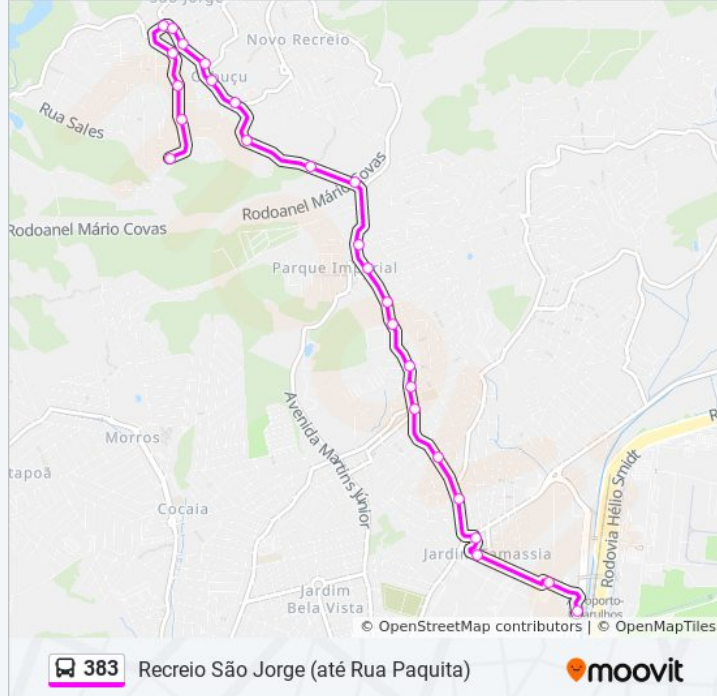

Avenida Silvestre Pires De Freitas, 2175

Estrada Recreio São Jorge

Estrada Recreio São Jorge 30

Estrada Recreio São Jorge 586

Avenida Palmira Rossi,292-348

Avenida Palmira Rossi 458-548

Rua Felipe Marcondes Rubio Guarulhos - São Paulo, Brasil

Avenida Palmira Rossi 620-978

Avenida Palmira Rossi,980-1042

Horários da linha de ônibus 383

Tabela de horários sentido Recreio São Jorge (até Rua Paqueta)

Domingo	00:15 - 23:45
Segunda-feira	00:15 - 23:40
Terça-feira	00:10 - 23:40
Quarta-feira	00:10 - 23:40
Quinta-feira	00:10 - 23:40
Sexta-feira	00:10 - 23:45
Sábado	00:15 - 23:45

Informações da linha de ônibus 383**Sentido:** Recreio São Jorge (até Rua Paqueta)**Paradas:** 26**Duração da viagem:** 29 min**Resumo da linha:**

Estrada David Corrêa, 2

Rua Paqueta 126

Rua Paqueta 526

Rua Mariópolis 189

Rua Cizanea 126

Sentido: Terminal Metropolitano Taboão

23 pontos

[VER OS HORÁRIOS DA LINHA](#)

Rua Cizanea 126

Rua Mariópolis 189

Rua Paqueta 537

Rua Paqueta 1021