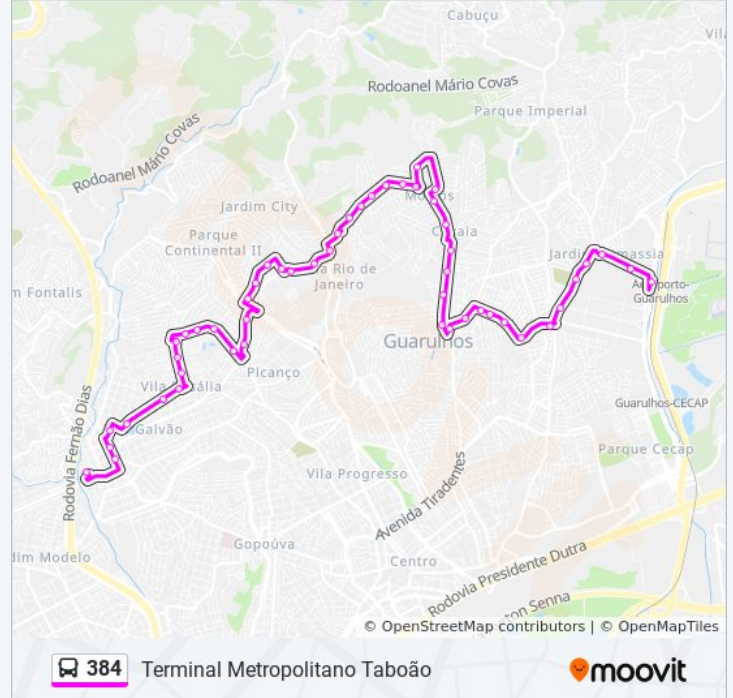

Avenida Brigadeiro Faria Lima ,2801

Avenida Brigadeiro Faria Lima, 2499

Avenida Brigadeiro Faria Lima, 2077

Avenida Brigadeiro Faria Lima, 1757

Rua Pianura 118

Rua São Tiago 317

Rua São Bernardo 110

Rua São Bernardo, 115

Avenida Maria Cerri 100

Rua Chibata 39

Rua Formosa Do Rio Preto 154

Av. Otávio Braga de Mesquita, 2782

Avenida Otávio Braga De Mesquita, 3960

Avenida Otávio Braga de Mesquita 285

Rua Joaquina de Jesus, 117

Rua Joaquina de Jesus 580

Terminal Metropolitano Taboão

**Sentido: Terminal Metropolitano Vila Galvão**

52 pontos

**Horários da linha de ônibus 384**

Terminal Metropolitano Taboão

Rua Joaquina De Jesus, 851

Rua Joaquina De Jesus, 104