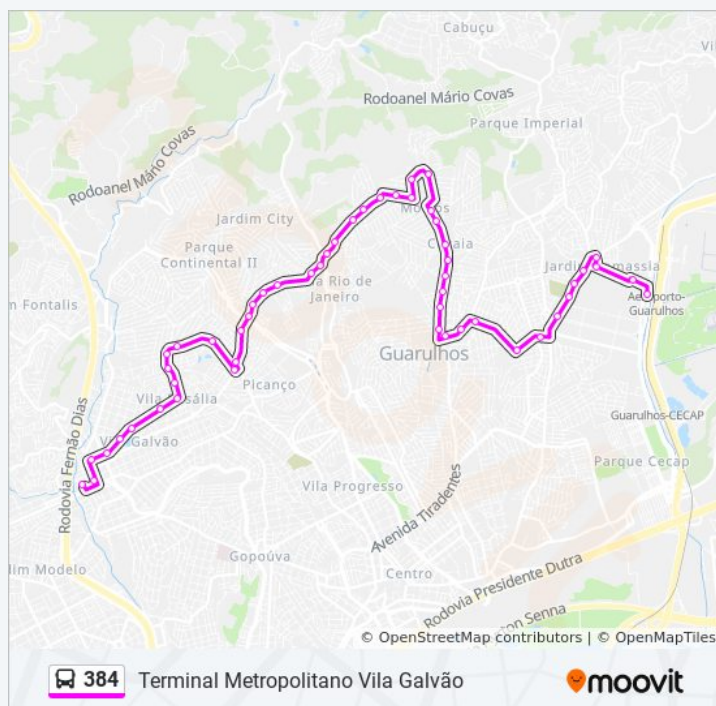

Tabela de horários sentido Terminal Metropolitano  
Vila Galvão

Domingo	05:00 - 23:45
Segunda-feira	04:30 - 23:30
Terça-feira	00:15 - 23:30
Quarta-feira	00:15 - 23:30
Quinta-feira	00:15 - 23:30
Sexta-feira	00:15 - 23:45
Sábado	05:00 - 23:45

### Informações da linha de ônibus 384

**Sentido:** Terminal Metropolitano Vila Galvão

**Paradas:** 52

**Duração da viagem:** 63 min

**Resumo da linha:**

Rua Cachoeira 2611

Rua Cachoeira

Rua Cachoeira, 1811