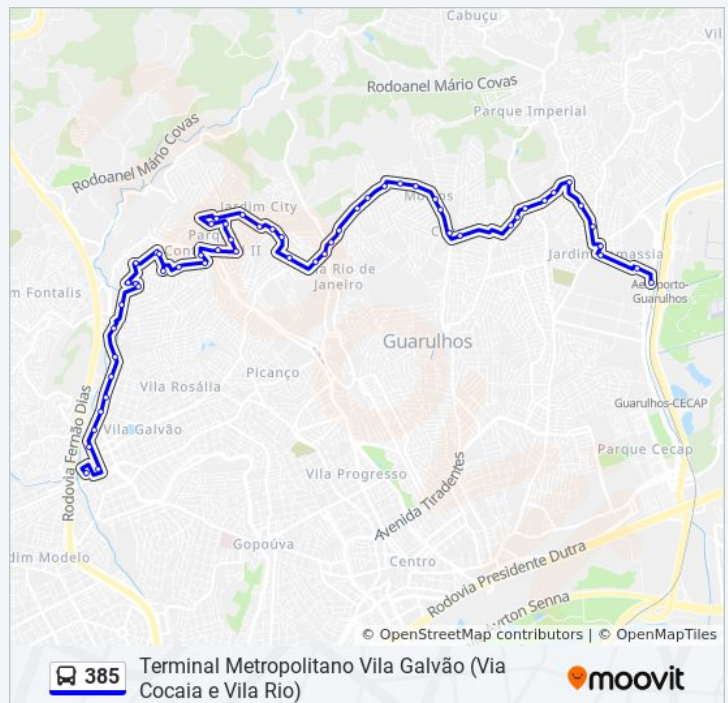

Use o aplicativo do Moovit para encontrar a estação de ônibus da linha 385 mais perto de você e descubra quando chegará a próxima linha de ônibus 385.

Sentido: Terminal Metropolitano Taboão (Via Cocaia e Vila Rio)

**Sentido: Terminal Metropolitano Vila Galvão
(Via Cocaia e Vila Rio)**

56 pontos

[VER OS HORÁRIOS DA LINHA](#)

- Terminal Metropolitano Taboão
- Rua Joaquina De Jesus, 851
- Rua Joaquina De Jesus, 104
- Ponto Praça 8
- Avenida Silvestre Pires De Freitas, 290
- Avenida Silvestre Pires De Freitas 634
- Avenida Silvestre Pires De Freitas, 1026
- Rua Do Araújo, 15
- Rua Do Araújo,25
- Rua Belarmino Antônio García, 12
- Avenida Manoel Isidoro Martins 6
- Avenida Manoel Isidoro Martins 1295
- Rua Antônio Pegoraro 143
- Parada Ee Profª Hilda Prates Gallo
- Rua Luís Fagundes 1
- Av. Brg. Faria Lima, 3548 - Terminal Cocaia
(Empresa de Ônibus Vila Galvão)
- Rua Benedito Caetano Da Cruz, 240
- Rua Benedito Caetano Da Cruz, 464
- Rua Nicolau Falci 96
- Avenida Rouxinol, 247
- Avenida Rouxinol, 51
- Avenida Rosa Molina Pannocchia 203
- Avenida Rosa Molina Pannocchia, 57-117
- Praça Paulo Hideo Futami 2774-2864
- Rua Cachoeira 2611
- Rua Nahomi Harada Ribeiro 306
- Rua Ismael Manoel Da Silva 247

Horários da linha de ônibus 385

Tabela de horários sentido Terminal Metropolitano Vila Galvão (Via Cocaia e Vila Rio)

Domingo	00:00 - 23:00
Segunda-feira	04:30 - 23:15
Terça-feira	00:00 - 23:15
Quarta-feira	00:00 - 23:15
Quinta-feira	00:00 - 23:15
Sexta-feira	00:00 - 23:00
Sábado	04:30 - 22:50

Informações da linha de ônibus 385

Sentido: Terminal Metropolitano Vila Galvão (Via Cocaia e Vila Rio)

Paradas: 56

Duração da viagem: 63 min

Resumo da linha:

Rua Ismael Manoel da Silva 100

Rua Nanci Silva Cabral, 222