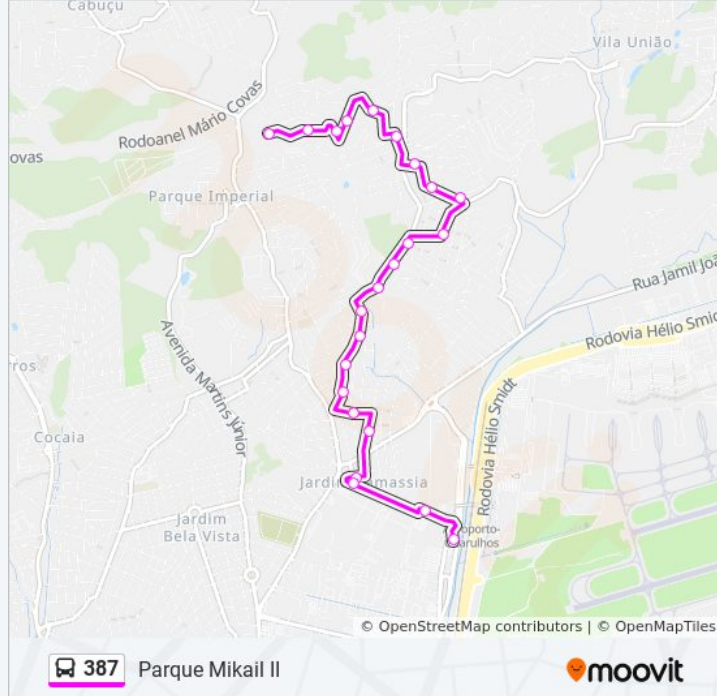

Estrada Do Elenco, 1274

Estrada Do Elenco (Praça)

São Raimundo Das Mangabeiras, 60

Rua São Raimundo Das Mangabeiras (Praça)

Rua Taquaritinga 75

Rua Dolomita, 504

Rua Jorcelino Manoel Machado, 212

Rua Doutor Jorge Queirós De Moraes, 138

Rua Lázaro De Almeida Campos, 833

**Horários da linha de ônibus 387**

Tabela de horários sentido Parque Mikail II

Domingo	00:00 - 23:15
Segunda-feira	00:00 - 23:20
Terça-feira	00:15 - 23:20
Quarta-feira	00:15 - 23:20
Quinta-feira	00:15 - 23:20
Sexta-feira	00:15 - 23:15
Sábado	00:00 - 23:15

**Informações da linha de ônibus 387****Sentido:** Parque Mikail II**Paradas:** 23**Duração da viagem:** 22 min**Resumo da linha:**

Rua Lázaro De Almeida Campos, 593

Rua Lázaro de Almeida Campos 332

### Sentido: Terminal Metropolitano Taboão

23 pontos

[VER OS HORÁRIOS DA LINHA](#)

Rua Lázaro de Almeida Campos 332

Rua Lázaro de Almeida Campos 538

Rua Lázaro de Almeida Campos 756

Rua Doutor Jorge Queirós De Moraes, 52