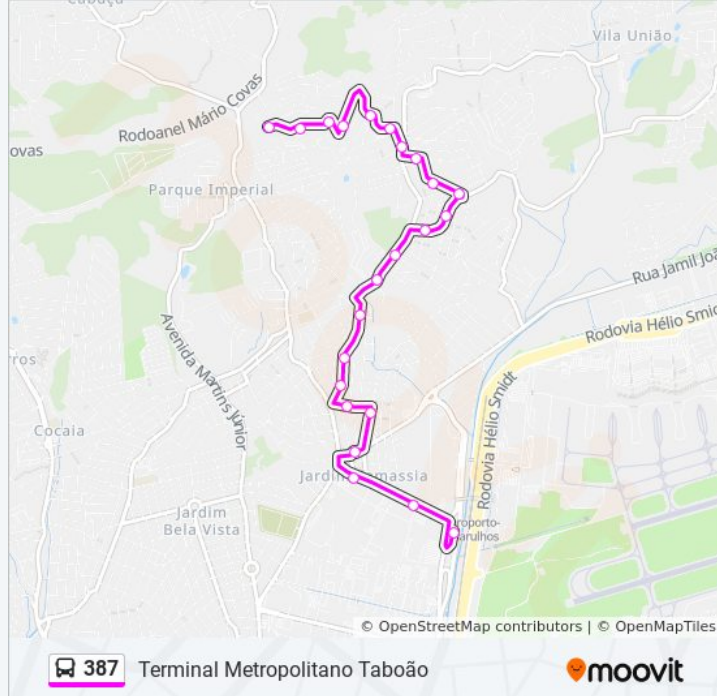

Estrada Do Elenco, 1274

Estrada Do Elenco (Praça)

São Raimundo Das Mangabeiras, 60

Rua São Raimundo Das Mangabeiras (Praça)

Rua Taquaritinga 75

Rua Dolomita, 504

Rua Jorcelino Manoel Machado, 212

Rua Doutor Jorge Queirós De Moraes, 138

### Sentido: Terminal Metropolitano Taboão

23 pontos

[VER OS HORÁRIOS DA LINHA](#)

Rua Lázaro de Almeida Campos 332

Rua Lázaro de Almeida Campos 538

Rua Lázaro de Almeida Campos 756

Rua Doutor Jorge Queirós De Moraes, 52

### Informações da linha de ônibus 387

**Sentido:** Terminal Metropolitano Taboão

**Paradas:** 23

**Duração da viagem:** 21 min

**Resumo da linha:**

Rua Santo Antônio Do Aventureiro- 241

Rua Jamil João Zarif, 117

Rua Joaquina de Jesus, 117

Rua Joaquina de Jesus 580

Terminal Metropolitano Taboão

Os horários e os mapas do itinerário da linha de ônibus 387 estão disponíveis, no formato PDF offline, no site: [moovitapp.com](https://moovitapp.com). Use o [Moovit App](#) e viaje de transporte público por São Paulo e Região! Com o Moovit você poderá ver os horários em tempo real dos ônibus, trem e metrô, e receber direções passo a passo durante todo o percurso!