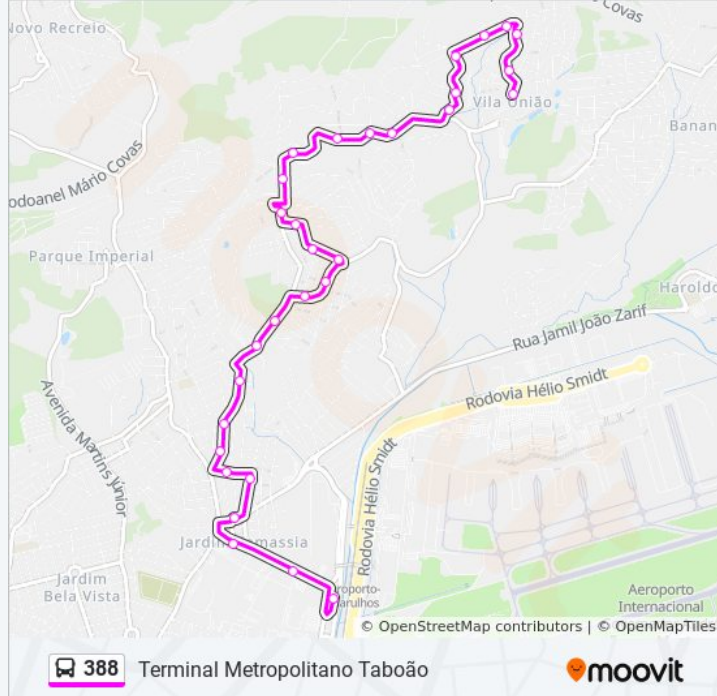

Informações da linha de ônibus 388

Sentido: Terminal Metropolitano Taboão

Paradas: 30

Duração da viagem: 30 min

Resumo da linha:

Avenida Aracaju 685

Avenida Aracaju, 343

Avenida Aracaju, 177

Avenida Vila Matias, 82

Rua Santo Antônio Do Aventureiro- 241

Rua Jamil João Zarif, 117

Rua Joaquina de Jesus, 117

Rua Joaquina de Jesus 580

Terminal Metropolitano Taboão

Sentido: Vila União

31 pontos

[VER OS HORÁRIOS DA LINHA](#)

Terminal Metropolitano Taboão

Rua Joaquina De Jesus, 851

Rua Joaquina De Jesus, 104

R. Maria Elisa, 112-150 - Jardim Tamassia,
Guarulhos - Sp, 07140-130, Brasil

Rua Santo Antônio Do Aventureiro 188

Avenida Vila Matias, 85

Avenida Aracaju, 180

Avenida Aracaju, 360

Avenida Aracaju, 548

Avenida Aracaju, 758

Estrada Do Elenco 922

Estrada do Elenco 1096

Estrada Do Elenco, 1274