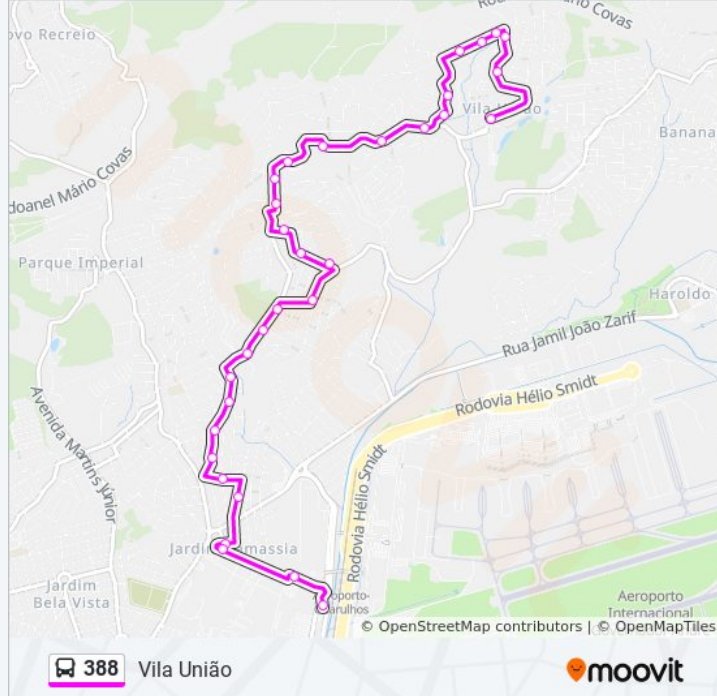

Avenida Vila Matias, 82

Rua Santo Antônio Do Aventureiro- 241

Rua Jamil João Zarif, 117

Rua Joaquina de Jesus, 117

Rua Joaquina de Jesus 580

Terminal Metropolitano Taboão

Sentido: Vila União

31 pontos

Sentido: Vila União

Paradas: 31

Duração da viagem: 30 min

Resumo da linha:

Rua Maria Ferreira Calsado 216

Estrada Do Zircônio 246

Estrada Do Zircônio, 501

Estrada Do Zircônio,912

Estrada do Zirconio 1233, Invernada, Guarulhos - São Paulo, Brasil

Rua Asteróide 311

Rua Asteróide 41

Rua Adutora 712

Rua Adutora 1069

Rua Adutora 35a

Rua Granito 454

Rua Granito 170

Rua Fluorita 52

Os horários e os mapas do itinerário da linha de ônibus 388 estão disponíveis, no formato PDF offline, no site: moovitapp.com. Use o [Moovit App](#) e viaje de transporte público por São Paulo e Região! Com o Moovit você poderá ver os horários em tempo real dos ônibus, trem e metrô, e receber direções passo a passo durante todo o percurso!