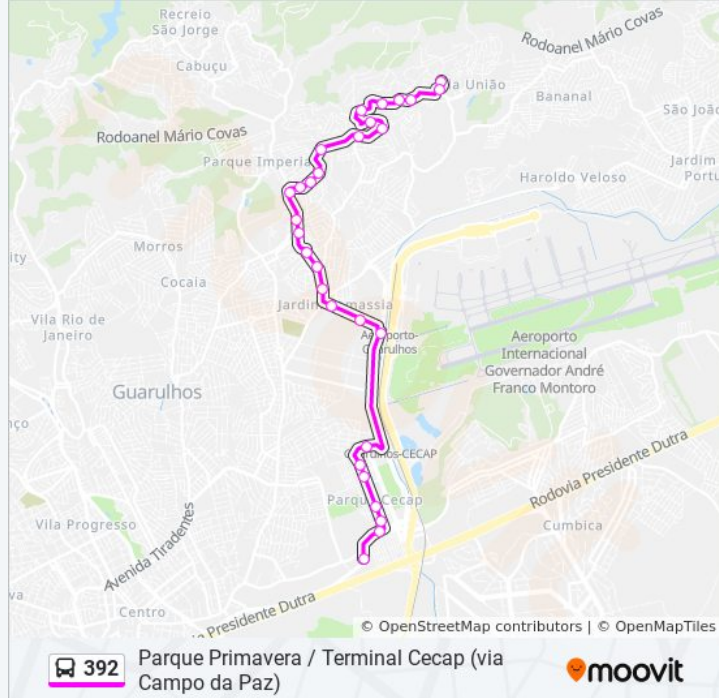

Avenida Silvestre Pires de Freitas 717

Avenida Silvestre Pires De Freitas, 479

Horários da linha de ônibus 392

Tabela de horários sentido Terminal Metropolitano Cecap

Domingo	04:00 - 23:45
Segunda-feira	04:00 - 23:50
Terça-feira	04:00 - 23:50
Quarta-feira	04:00 - 23:50
Quinta-feira	04:00 - 23:50
Sexta-feira	04:00 - 23:45
Sábado	04:00 - 23:00

Informações da linha de ônibus 392

Sentido: Terminal Metropolitano Cecap

Paradas: 29

Duração da viagem: 38 min

Resumo da linha:

Avenida Silvestre Pires de Freitas 153

Rua Joaquina de Jesus, 117

Rua Joaquina de Jesus 580

Terminal Metropolitano Taboão

Terminal Urbano Guarulhos

Avenida Odair Santanelli

Avenida Odair Santanelli

Avenida Odair Santanelli

Avenida Odair Santanelli

Avenida Monteiro Lobato

Terminal Metropolitano Cecap

Os horários e os mapas do itinerário da linha de ônibus 392 estão disponíveis, no formato PDF offline, no site: moovitapp.com. Use o [Moovit App](#) e viaje de transporte público por São Paulo e Região! Com o Moovit você poderá ver os horários em tempo real dos ônibus, trem e metrô, e receber direções passo a passo durante todo o percurso!