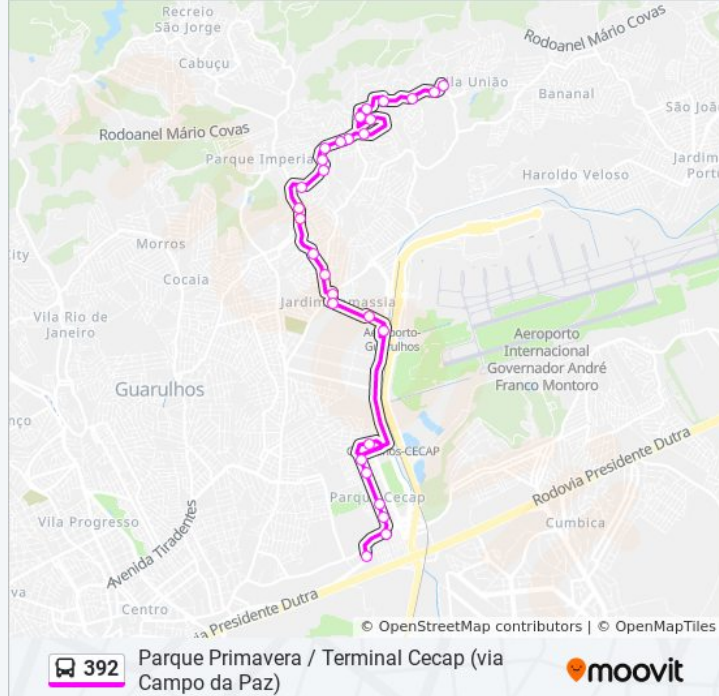

Informações da linha de ônibus 392**Sentido:** Parque Primavera**Paradas:** 29**Duração da viagem:** 36 min**Resumo da linha:**

Rua Doutor Roberto Domingos João Rósia 108

Rua Araci Valente 206

Rua Maria Ferreira Calsado 216

Estrada Do Zircônio 246

Estrada Do Zircônio, 501

Estrada Do Zircônio,912

Estrada do Zirconio 1233, Invernada, Guarulhos - São Paulo, Brasil

Rua Asteróide 311

Sentido: Terminal Metropolitano Cecap

29 pontos

[VER OS HORÁRIOS DA LINHA](#)

Informações da linha de ônibus 392

Sentido: Terminal Metropolitano Cecap

Paradas: 29

Duração da viagem: 38 min

Resumo da linha:

Avenida Silvestre Pires de Freitas 153

Rua Joaquina de Jesus, 117

Rua Joaquina de Jesus 580