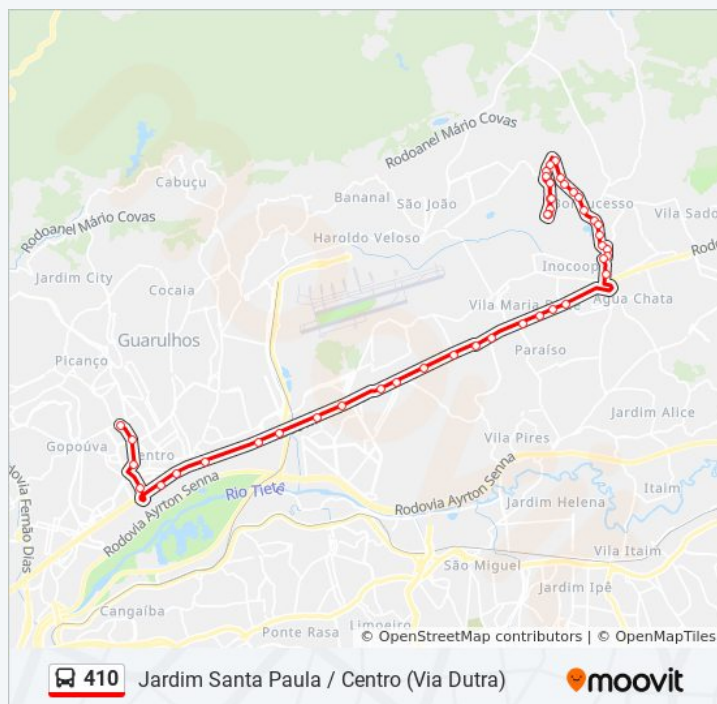

Rod. Pres. Dutra - Parada Poupa Tempo

Avenida Lino Antônio Nogueira, Centro, Guarulhos - Sp, 07024-030, Brasil

Rua José Bernardo Medeiro, 315

Rua Doutor Washington Luís 145

Rua Padre Celestino 255

Rua Padre Celestino 103

Acesso Para R Eduardo Froner

Estação de Transferência Bonsucesso -
Guarulhos

Avenida Doutor Artur Marcondes De Siqueira 625

Rua Felício Antônio Alves- 650

Rua Felício Antônio Alves 650

Rua Doná Catarina Maria De Jesus, 414

Quinta-feira

05:45 - 23:15

Sexta-feira

Fora de Operação

Sábado

05:45 - 23:15

Informações da linha de ônibus 410

Sentido: Jd. Santa Paula (Via Dutra)

Paradas: 44

Duração da viagem: 86 min

Resumo da linha:

Avenida José Rangel Filho

Avenida José Rangel Filho 1712

Avenida Florestan Fernandes 615

Avenida Luiz Gonzaga Do Nascimento 2919

Rua Avenida Três 363