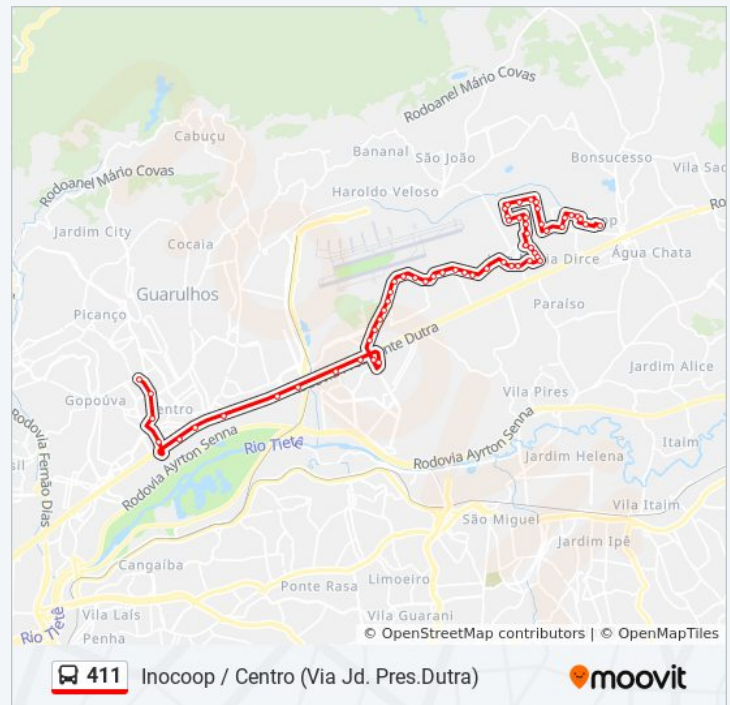

Rod. Pres. Dutra

Rod. Pres. Dutra - Parada Poupa Tempo

Avenida Lino Antônio Nogueira, Centro,
Guarulhos - Sp, 07024-030, Brasil

Rua José Bernardo Medeiro, 315

Rua Doutor Washington Luís 145

Rua Padre Celestino 255

Informações da linha de ônibus 411

Sentido: Inocoop (Via Jd. Pres.Dutra)

Paradas: 59

Duração da viagem: 87 min

Resumo da linha:

Avenida Rio Real 388

Avenida Rio Real 556

Praça Astorga, 48

Rua Barro Preto, 88

Rua Firmino 2

Rua Itaparica 35

Rua Maraú

Praça Mali

Rua Amélia Rodrigues, 68

Avenida Boa Nova 228

Rua Anagé 400

Rua Marinopolis, 823

Rua Marinopolis ,524

Rua Marinopolis, 205

Avenida Papa João Paulo I,4258

Rua Altemar Dutra 10

Rua Altemar Dutra 230

Rua David Nasser 412

Rua Senador Teotônio Vilela, 500