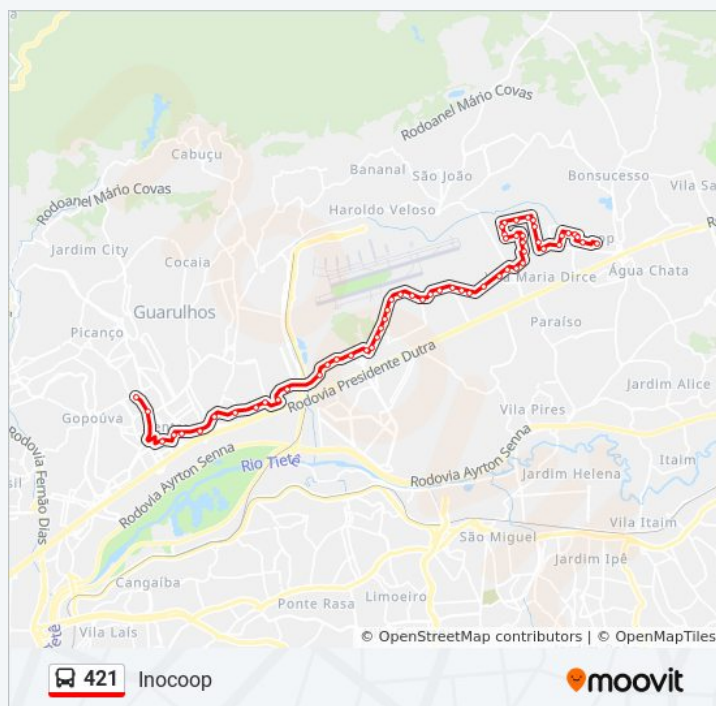

Avenida Monteiro Lobato 2938

Terminal Metropolitano Cecap

Avenida Monteiro Lobato 3500

Avenida Monteiro Lobato, 4550

Avenida João Veloso Da Silva 228

Avenida João Veloso Da Silva, 500

Avenida João Veloso Da Silva 922

Estrada Guarulhos-Nazaré , 804

Estrada Guarulhos-Nazare

Av. Papa João Paulo I 146

Horários da linha de ônibus 421

Tabela de horários sentido Inocoop

Domingo	00:10 - 23:00
Segunda-feira	00:10 - 23:00
Terça-feira	00:10 - 23:00
Quarta-feira	00:10 - 23:00
Quinta-feira	00:10 - 23:00
Sexta-feira	00:10 - 23:00
Sábado	00:10 - 23:00

Informações da linha de ônibus 421

Sentido: Inocoop

Paradas: 57

Duração da viagem: 82 min

Resumo da linha:

Av. Papa João Paulo I

Av. Papa João Paulo I, 666

Avenida Papa João Paulo I, 1002