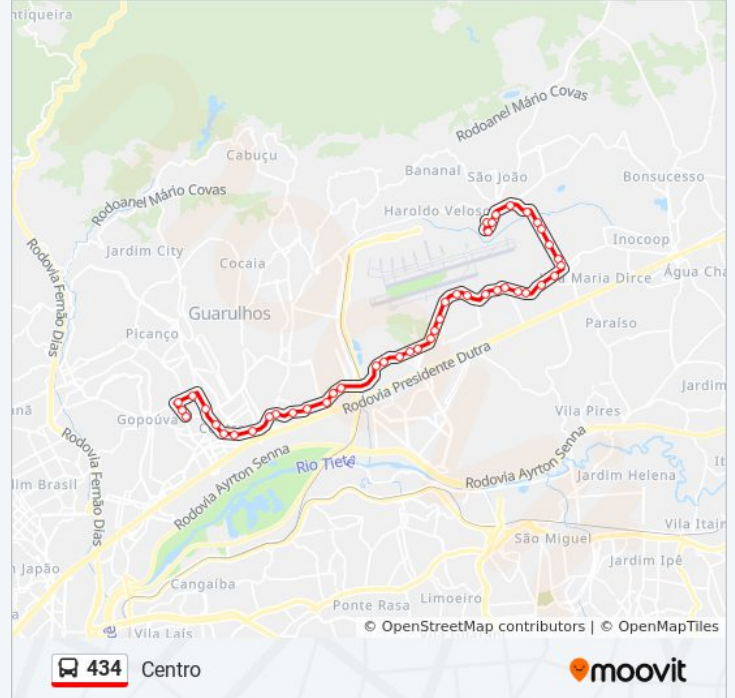

Avenida Monteiro Lobato

Avenida Monteiro Lobato

Avenida Monteiro Lobato

Avenida Monteiro Lobato,2441

Avenida Monteiro Lobato, 2145

Avenida Monteiro Lobato

Avenida Monteiro Lobato 1435

Avenida Monteiro Lobato 803

Avenida Monteiro Lobato 305, Centro, Guarulhos
- São Paulo, 07010, Brasil

Avenida Monteiro Lobato 11

Rua João Gonçalves, 322

Avenida Salgado Filho 225

Rua Delezinho de Almeida Franco 160

Rua Nossa Senhora Mãe Dos Homens, 526

Rua Jardim Alegre, 349

Avenida Onze de Agosto

Sentido: Cidade Soberana (Via Cumbica

56 pontos

[VER OS HORÁRIOS DA LINHA](#)

Avenida Onze de Agosto

Av. Tiradentes, Sn

Praça João Romanó 77

Avenida Monteiro Lobato 3500

Avenida Monteiro Lobato, 4550

Avenida João Veloso Da Silva 228

Avenida João Veloso Da Silva, 500

Avenida João Veloso Da Silva 922

Rua Cariri-Açú, 65

Rua Brigadeiro Mario Perdigão Coelho