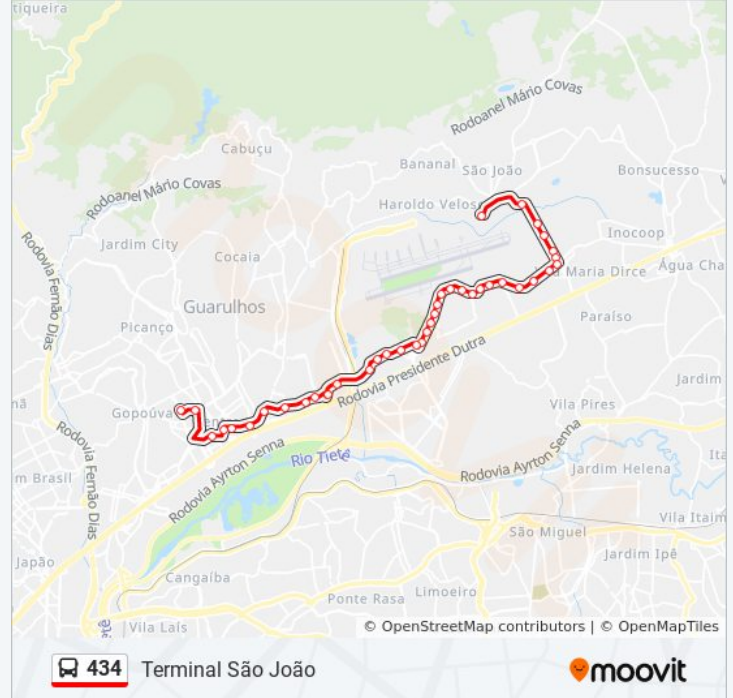

Avenida Monteiro Lobato 3500

Avenida Monteiro Lobato, 4550

Avenida João Veloso Da Silva 228

Avenida João Veloso Da Silva, 500

Avenida João Veloso Da Silva 922

Rua Cariri-Açú, 65

Rua Brigadeiro Mario Perdigão Coelho

Terminal Urbano São João - Guarulhos

Rua Nova Yorque, 65b

Rua Buriti Bravo 503

Av. Florianópolis, 129 - Jardim Sao Joao,
Guarulhos

Avenida Florianópolis 514

Avenida Florianópolis 866

Avenida Sítio Novo 274

Avenida Aracati 512

Estação De Transferência - Upa São João

Avenida Monte Alegre, 386

Rua Taubaté, 6

Avenida Monte Alegre 694

Avenida Monte Alegre, 930-956

Rua Ribeirão Preto 528

Rua Palmeiras 241

Rua Rio Negro 543