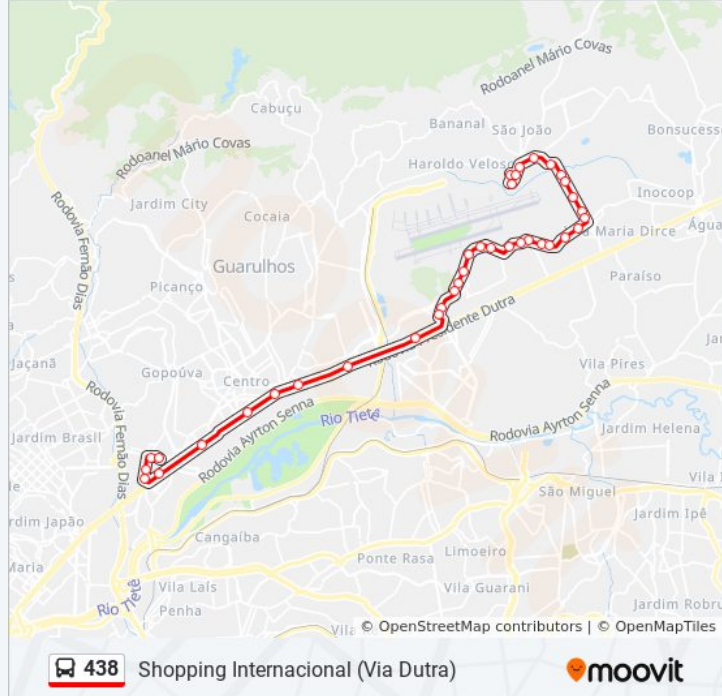

Rua Juazeiro do Norte, 275-341

Rua Juazeiro Do Norte 109

Rod. Presidente Dutra - Braspress

Rodovia Presidente Dutra-Pista Lateral 235

Rod. Pres. Dutra

Rod. Pres. Dutra - Parada Poupa Tempo

Avenida Lino Antônio Nogueira, Centro,
Guarulhos - Sp, 07024-030, Brasil

Rodovia Presidente Dutra-Pista Lateral

Rodovia Presidente Dutra (Shopping)

Rua Endres 1545

Rua Brasileira 26

Parada Shopp. Internacional

Sentido: Terminal Urbano São João (Via Dutra)

43 pontos

[VER OS HORÁRIOS DA LINHA](#)

Parada Shopp. Internacional

Rua Francisco Lombardi, 2750

Av. Guarulhos, 3208

Rua Primeiro-Tenente-Aviador Aurélio Viêira
Sampaio 111

Avenida Marechal Rondon 69

Rod. Pres. Dutra - Parada Vl. Hermínia

Rod. Pres. Dutra - Pista Lateral - R. Mavilda
Neves