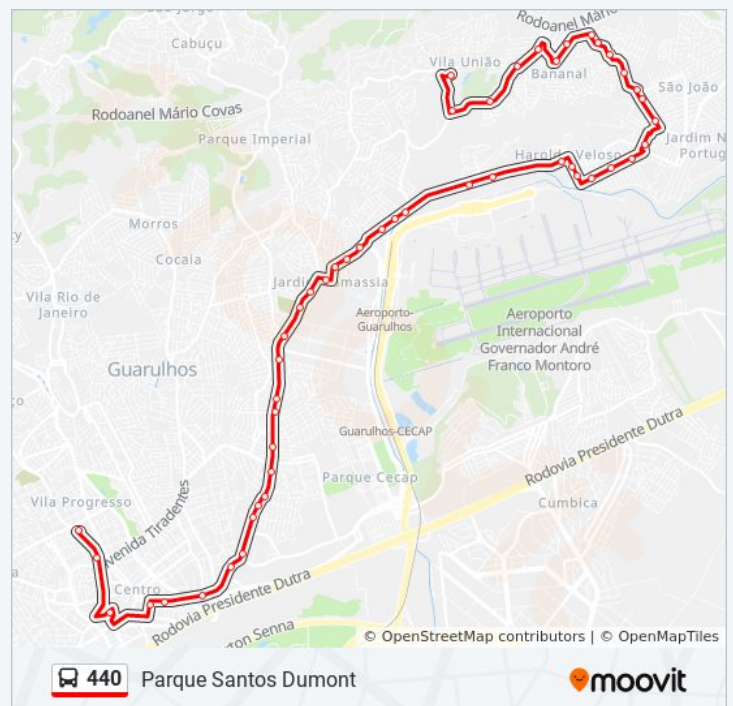

Avenida Jamil João Zarif 238

Avenida Jamil João Zarif 466

Avenida Jamil João Zarif 684

Rua Jamil João Zarif 1056

Rua Jamil João Zarif 1292

Rua Jamil João Zarif 1998

Rua Jamil João Zarif 1995

Horários da linha de ônibus 440

Tabela de horários sentido Parque Santos Dumont

Domingo	00:00 - 23:00
Segunda-feira	05:25 - 23:10
Terça-feira	00:00 - 23:10
Quarta-feira	00:00 - 23:10
Quinta-feira	00:00 - 23:10
Sexta-feira	00:00 - 23:00
Sábado	05:45 - 23:15

Informações da linha de ônibus 440

Sentido: Parque Santos Dumont

Paradas: 49

Duração da viagem: 76 min

Resumo da linha:

Rua Jamil João Zarif (Acesso Ao Aeroporto)

Rua Estér 154

Avenida Camacam, 85-127