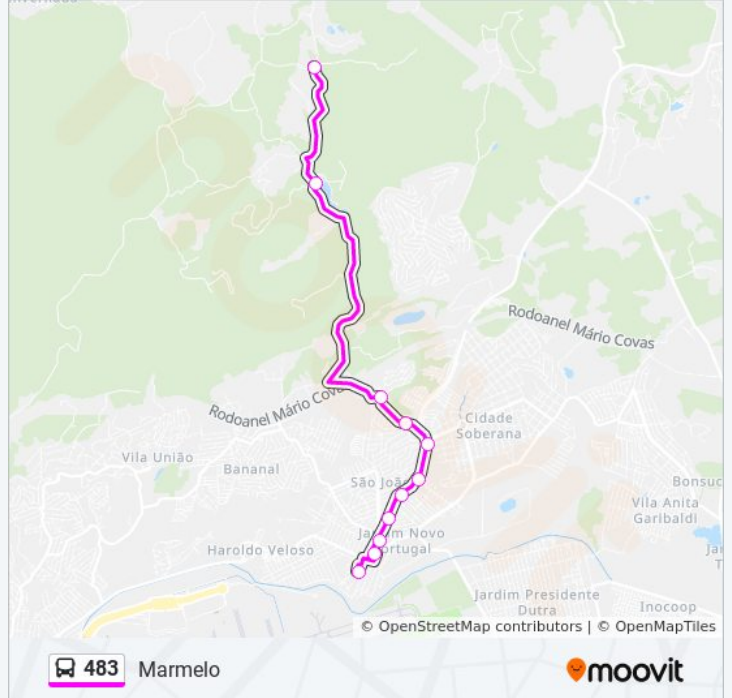

**Sentido: Marmelo**

11 pontos

[VER OS HORÁRIOS DA LINHA](#)

Terminal Urbano São João - Guarulhos

Avenida José Brumatti 81

Estrada Guarulhos Nazaré 2690, São João,  
Guarulhos - São Paulo, 07179, Brasil

Estrada Guarulhos-Nazaré 2978

Rodovia Juvenal Ponciano de Carvalho 3336

Estrada Guarulhos-Nazaré 3672

Estação De Transferência - Upa São João

Avenida Sorata 1

Avenida Sorata 798

Estrada Do Tanque Grande 1632

Estrada do Saboó 1459

**Horários da linha de ônibus 483**

### Sentido: Terminal São João

14 pontos

[VER OS HORÁRIOS DA LINHA](#)

Estrada do Saboó 1459

Estrada do Tanque Grande 1654

Estrada do Tanque Grande 3885

Estrada Do Tanque Grande 2186

Avenida Sorata 711

Rodovia Vereador Francisco de Almeida

Terminal Urbano São João - Guarulhos