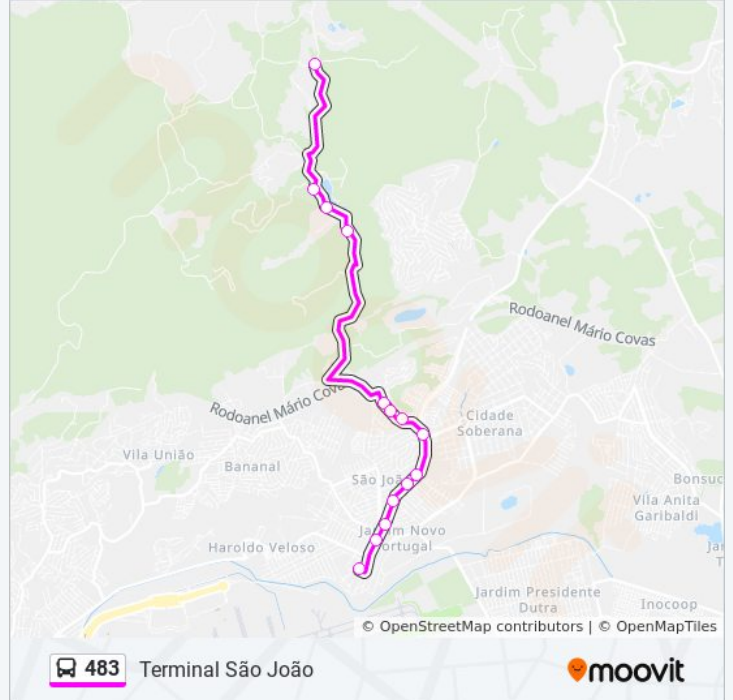

Avenida Sorata, 330

Avenida Sorata 323

Estação de Transferência - São João

Rodovia Juvenal Ponciano De Camargo 3653

Estrada Guarulhos-Nazaré 5496

Rodovia Juvenal Ponciano de Carvalho 3119

Estrada Guarulhos-Nazaré 2824

Rodovia Vereador Francisco de Almeida

Terminal Urbano São João - Guarulhos

### Horários da linha de ônibus 483

Tabela de horários sentido Terminal São João

Domingo	06:00 - 21:00
Segunda-feira	05:00 - 21:00
Terça-feira	05:00 - 21:00
Quarta-feira	05:00 - 21:00
Quinta-feira	05:00 - 21:00
Sexta-feira	06:00 - 21:00
Sábado	06:00 - 21:00

### Informações da linha de ônibus 483

**Sentido:** Terminal São João

**Paradas:** 14

**Duração da viagem:** 16 min

**Resumo da linha:**

Os horários e os mapas do itinerário da linha de ônibus 483 estão disponíveis, no formato PDF offline, no site: [moovitapp.com](https://moovitapp.com). Use o [Moovit App](#) e viaje de transporte público por São Paulo e Região! Com o Moovit você poderá ver os horários em tempo real dos ônibus, trem e metrô, e receber direções passo a passo durante todo o percurso!