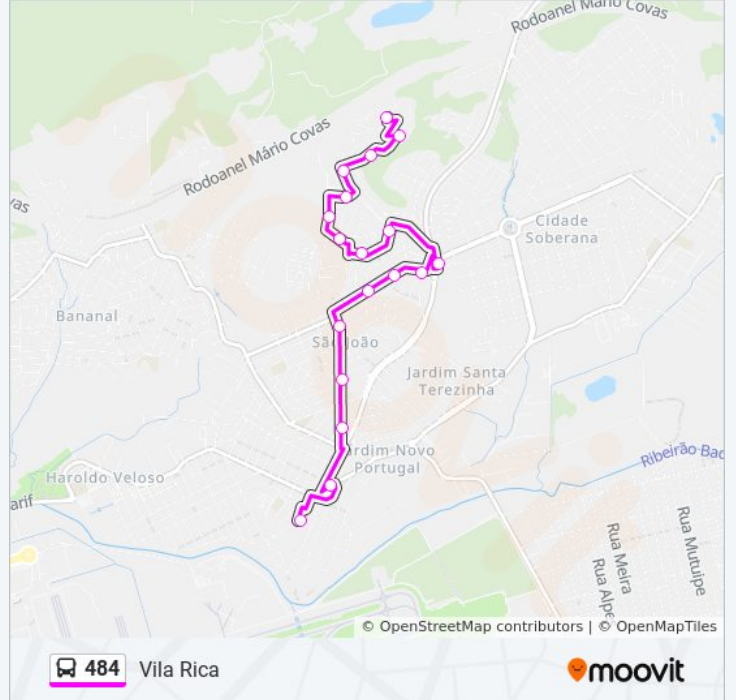

Avenida Sorata 711

Rua Edvirges Maria De Jesus 133

Rua Ivan Edmundo Scarameli, 306

Rua Afonso Bezerra 2

Rua Nina 272

Estação de Transferência - São João

Avenida Aracati, 529

Avenida Sítio Novo, 214

Sentido: Vila Rica

18 pontos

[VER OS HORÁRIOS DA LINHA](#)

Terminal Urbano São João - Guarulhos

Avenida José Brumatti 81

Avenida Florianópolis 170

Avenida Florianópolis 514

Avenida Florianópolis 866

Rua Edvirges Maria De Jesus 96

Avenida Sorata 798

Avenida José Augusto da Silva Rico 217

Avenida José Augusto Da Silva Rico 468

Rua José Antônio Pereira, Sem Número

Horários da linha de ônibus 484

Tabela de horários sentido Vila Rica

Sentido: Vila Rica

Paradas: 18

Duração da viagem: 19 min

Resumo da linha:

Os horários e os mapas do itinerário da linha de ônibus 484 estão disponíveis, no formato PDF offline, no site: moovitapp.com. Use o [Moovit App](#) e viaje de transporte público por São Paulo e Região! Com o Moovit você poderá ver os horários em tempo real dos ônibus, trem e metrô, e receber direções passo a passo durante todo o percurso!