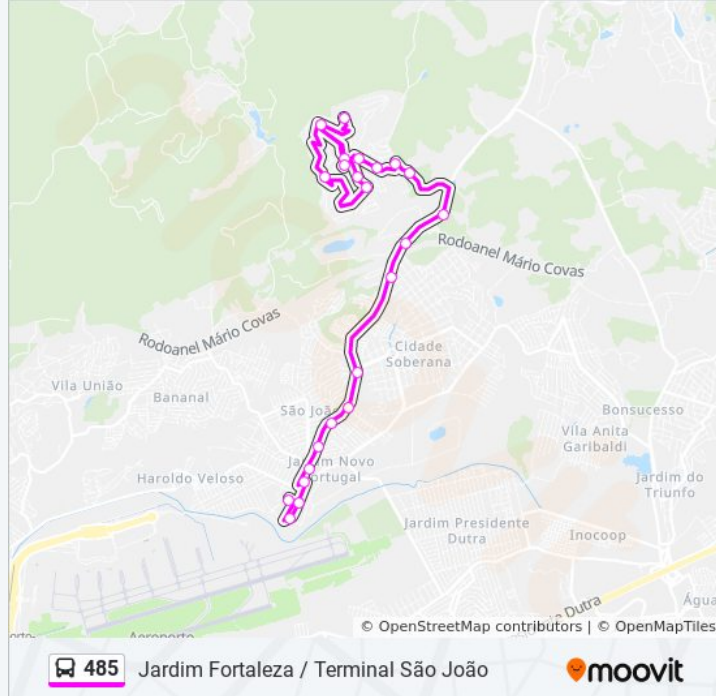

Terminal Urbano São João - Guarulhos

Rua Nova York, 65b

Rua Buriti Bravo 503

Avenida José Brumatti 81

Estrada Guarulhos Nazaré 2690, São João,  
Guarulhos - São Paulo, 07179, Brasil

Estrada Guarulhos-Nazaré 2978

Rua Roberto Militão Dos Santos 33

**Horários da linha de ônibus 485**

Tabela de horários sentido Jardim Fortaleza

Domingo	00:30 - 23:40
Segunda-feira	00:25 - 23:25
Terça-feira	00:00 - 23:25
Quarta-feira	00:00 - 23:25
Quinta-feira	00:00 - 23:25
Sexta-feira	00:00 - 23:40
Sábado	00:25 - 23:55

**Informações da linha de ônibus 485****Sentido:** Jardim Fortaleza**Paradas:** 23**Duração da viagem:** 44 min**Resumo da linha:**

Rua Luís Caputo 35

Rua Antônio Carlos de Souza 169

### Sentido: Terminal São João

24 pontos

[VER OS HORÁRIOS DA LINHA](#)

Rua Antônio Carlos de Souza 169

Rua Guenter Stahl 36

Rua Luís Caputo 262

Rua Maria Malti Felipe 123

Rua Nicolau Felipe 215