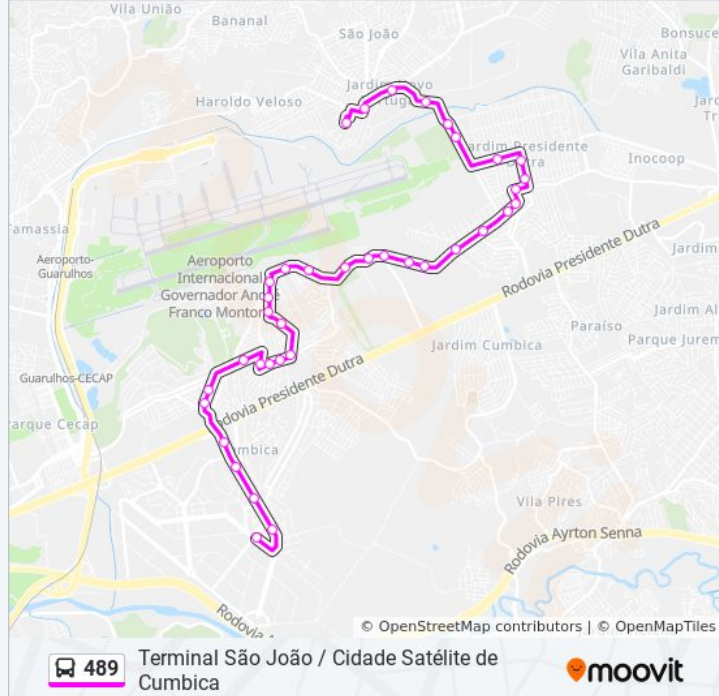

Avenida Sargento da Aeronáutica Plínio F. Gonçalves 1359

Avenida Sargento Da Aeronáutica Plínio F. Gonçalves 1197

R. Paraiba

Rua Anastácio 27

Avenida Aeronautica J R Pereira 506

Av. Srg. da Aeronáutica da Jaime R Pereira, 165

Avenida Sargento Da Aeronáutica Damião L. Vasconcelos, 854

Avenida Capitão Aviador Valter Ribeiro, 225

Rua Juazeiro do Norte, 275-341

Rua Juazeiro Do Norte 109

Avenida Santos Dumont

Avenida Santos Dumont, 1400

Rua Santos Dumont

Avenida Santos Dumont, 2386

Avenida Guinle 780

Sentido: Terminal São João

49 pontos

[VER OS HORÁRIOS DA LINHA](#)

Avenida Guinle 780

Avenida Novo Brasil, 109

Informações da linha de ônibus 489

Sentido: Terminal São João

Paradas: 49

Duração da viagem: 69 min

Resumo da linha:

Rodovia Presidente Dutra Km 217

Rua Manoel Vitorino 387

Avenida Santos Dumont 985