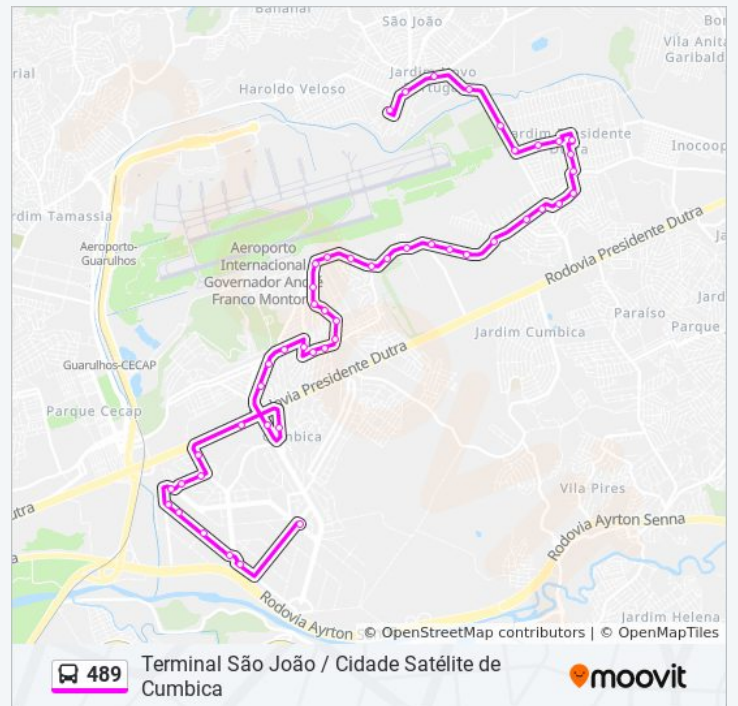

A linha de ônibus 489 | (Terminal São João / Cidade Satélite de Cumbica) tem 2 itinerários.

(1) Cidade Satélite de Cumbica: 04:39 - 23:20(2) Terminal São João: 05:16 - 23:55

Use o aplicativo do Moovit para encontrar a estação de ônibus da linha 489 mais perto de você e descubra quando chegará a próxima linha de ônibus 489.

Rua Santos Dumont

Avenida Santos Dumont, 2386

Avenida Guinle 780

Sentido: Terminal São João

49 pontos

[VER OS HORÁRIOS DA LINHA](#)

Avenida Guinle 780

Avenida Novo Brasil, 109

Informações da linha de ônibus 489

Sentido: Terminal São João

Paradas: 49

Duração da viagem: 69 min

Resumo da linha:

Rodovia Presidente Dutra Km 217

Rua Manoel Vitorino 387

Avenida Santos Dumont 985

Av. Papa João Paulo I 2358

Avenida Papa João Paulo I, 2818

Avenida Papa João Paulo I, 3080

Rua Nova York 816

Praça Mali

Rua Amélia Rodrigues, 68

Avenida Boa Nova 228

Rua Anagé 400