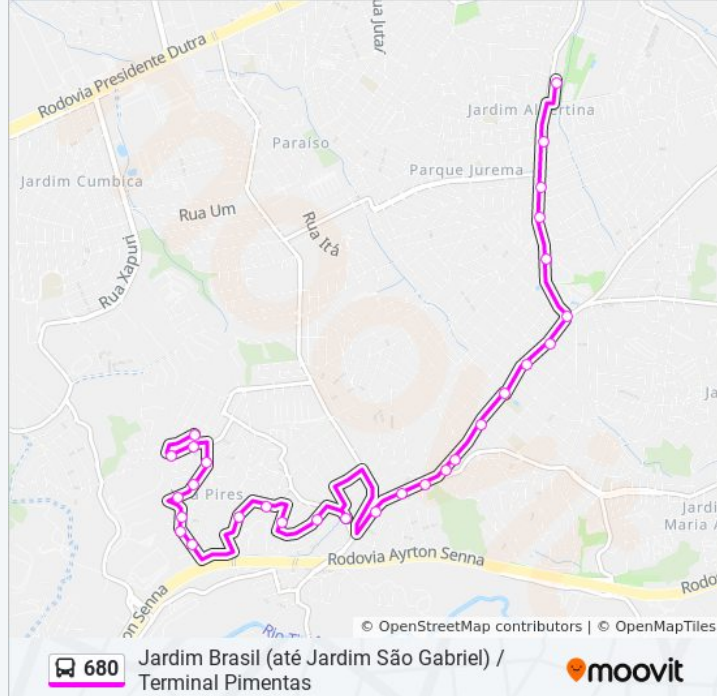

### Sentido: Terminal Pimentas

29 pontos

[VER OS HORÁRIOS DA LINHA](#)

Rua Santa Branca 255

Rua Presidente Dutra 28

Rua Presidente Dutra 55

Rua Barra De Santo Antônio, 247

Rua Barra De Santo Antônio, 55-95

### Informações da linha de ônibus 680

**Sentido:** Terminal Pimentas

**Paradas:** 29

**Duração da viagem:** 28 min

**Resumo da linha:**

Estrada Presidente Juscelino Kubitschek de  
Oliveir, 1828

Estrada Juscelino Kubtischek de Oliveira

Parada Oposto Ceu Walter Efigênio

Estrada Juscelino Kubtischek de Oliveira 2636

Estrada Juscelino Kubtischek de Oliveira

Estrada Presidente Juscelino Kubitschek de  
Oliveira, 3050 Com Estrada Água Chata

Parada Mopa

Estrada Juscelino Kubtischek De Oliveira 3710

Estrada Juscelino Kubtischek De Oliveira 3930

Estrada Juscelino Kubtischek de Oliveira 4208

Terminal Pimentas

Os horários e os mapas do itinerário da linha de ônibus 680 estão disponíveis, no formato PDF offline, no site: [moovitapp.com](https://moovitapp.com). Use o [Moovit App](#) e viaje de transporte público por São Paulo e Região! Com o Moovit você poderá ver os horários em tempo real dos ônibus, trem e metrô, e receber direções passo a passo durante todo o percurso!