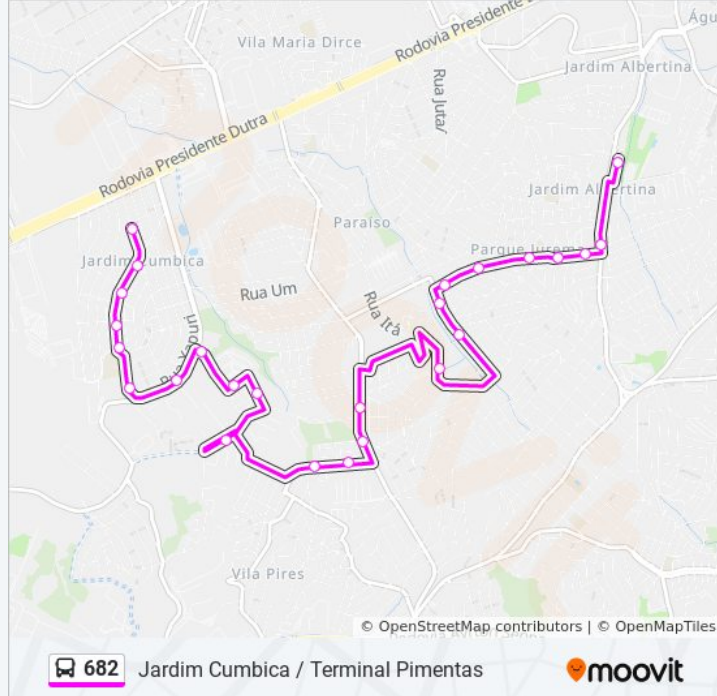

Rua Centenário,217

Estrada Pimentas São Miguel 730

Rua Gianeto 319

Avenida Maria Ricci Perrota 116

Rua Roldão De Oliveira Carvalho

Avenida Venturosa 303

Avenida Atalaia Do Norte 707b

Rua Porto Velho 34

Informações da linha de ônibus 682

Sentido: Jardim Cumbica

Paradas: 25

Duração da viagem: 28 min

Resumo da linha:

Rua Porto Velho 190
Rua Porto Velho 400
Rua Porto Velho 429
Rua Tarauacá (Praça)

Sentido: Terminal Pimentas

31 pontos

[VER OS HORÁRIOS DA LINHA](#)

Rua Tarauacá (Praça)
Rua Porto Velho 645
Rua Porto Velho, 501
Rua Porto Velho 219
Rua Porto Velho 37
Avenida Ataláia Do Norte ,746
Avenida Venturosa 280
Avenida Venturosa 1191
Avenida Maria Ricci Perrota 63
Rua Gianeto 110
Rua Gianeto 426
Pimentas-São Miguel 1000
Rua Centenário, 199
Rua Centenário
Avenida José Miguel Ackel 1655
Rua Cristópolis, 158
Rua Jussiape, 170
Rua Ituaçu 23

Rua José Inácio Gomes

Rua José Inácio Gomes, 238

Rua Jacutinga, 369

Avenida Jurema 36

Avenida Jurema, 252

Avenida Jurema, 628

Avenida Jurema 890

Avenida Jurema 1080