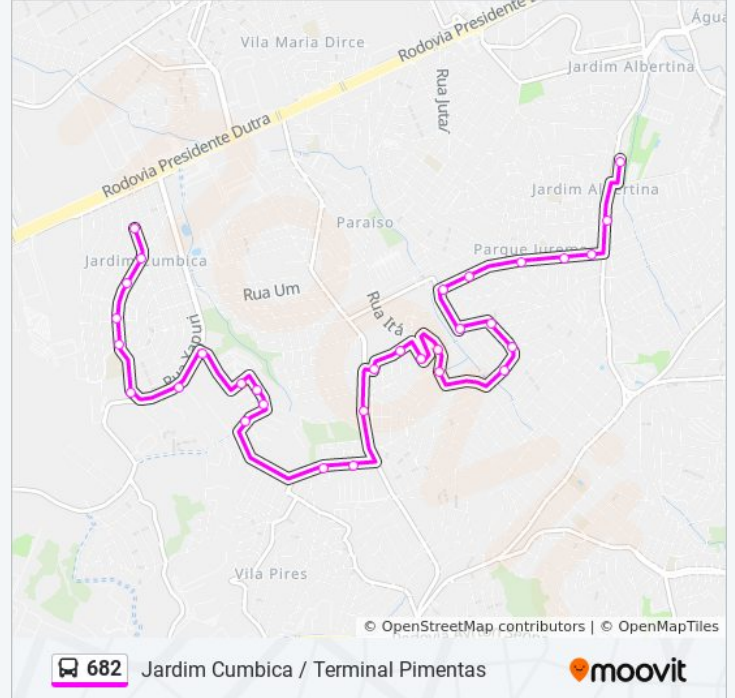

31 pontos

[VER OS HORÁRIOS DA LINHA](#)

Rua Tarauacá (Praça)
Rua Porto Velho 645
Rua Porto Velho, 501
Rua Porto Velho 219
Rua Porto Velho 37
Avenida Ataláia Do Norte ,746
Avenida Venturosa 280
Avenida Venturosa 1191
Avenida Maria Ricci Perrota 63
Rua Gianeto 110
Rua Gianeto 426
Pimentas-São Miguel 1000
Rua Centenário, 199
Rua Centenário
Avenida José Miguel Ackel 1655
Rua Cristópolis, 158
Rua Jussiape, 170
Rua Ituaçu 23

Informações da linha de ônibus 682

Sentido: Terminal Pimentas

Paradas: 31

Duração da viagem: 35 min

Resumo da linha:

Rua Mucugeo 166

Rua Mucugeo 284

Rua José Inácio Gomes

Rua José Inácio Gomes

Rua José Inácio Gomes, 238

Rua Jacutinga, 369

Avenida Jurema 36

Avenida Jurema, 252

Avenida Jurema, 628

Avenida Jurema 890

Avenida Jurema 1080

Estrada Juscelino Kubtschek de Oliveira 4208

Terminal Pimentas

Os horários e os mapas do itinerário da linha de ônibus 682 estão disponíveis, no formato PDF offline, no site: moovitapp.com. Use o [Moovit App](#) e viaje de transporte público por São Paulo e Região! Com o Moovit você poderá ver os horários em tempo real dos ônibus, trem e metrô, e receber direções passo a passo durante todo o percurso!