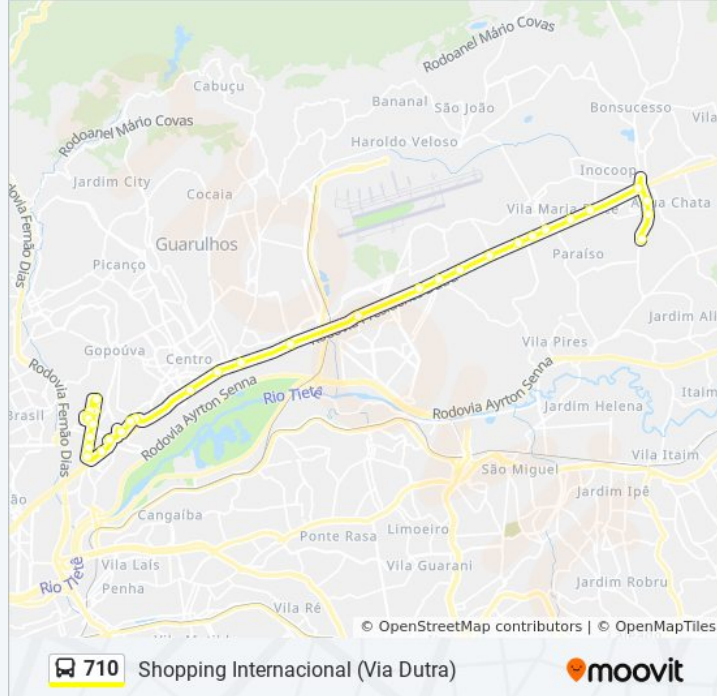

Rod. Presidente Dutra - Braspress

Rodovia Presidente Dutra-Pista Lateral 235

Rod. Pres. Dutra

Rod. Pres. Dutra - Parada Poupa Tempo

Avenida Lino Antônio Nogueira, Centro, Guarulhos - Sp, 07024-030, Brasil

### Informações da linha de ônibus 710

**Sentido:** Shopping Internacional (Via Dutra)

**Paradas:** 31

**Duração da viagem:** 75 min

**Resumo da linha:**

Rua Clauce de Souza Lima

Avenida Presidente Humberto de Alencar Castelo Branco, 1592

Avenida Antôniaeta

Parada Shopping Internacional

Rodovia Presidente Dutra (Shopping)

Rua Endres 1545

Rua Endres 1243

Rua Endres 927

Rua Endres 520

Rua Stella Maris 300

### Sentido: Terminal Pimentas (Via Dutra)

32 pontos

[VER OS HORÁRIOS DA LINHA](#)

Rua Kari, 389

Rua Cavadas, 585-671

Avenida Rotary 434

Avenida Rotary 490

Parada Shopp. Internacional