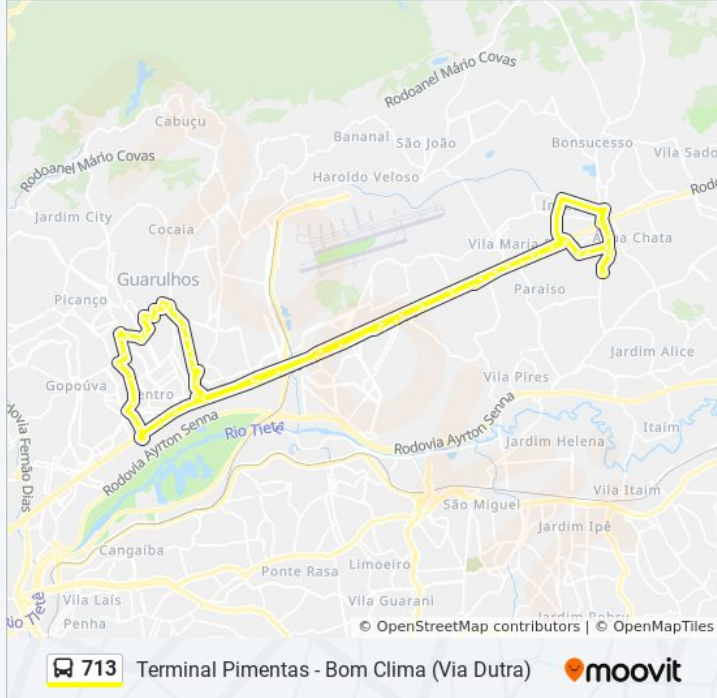

Rod. Pres. Dutra - Parada Trevo do Bonsucesso Sul

Br-116

Rod. Pres. Dutra

Pres. Dutra - Parada Parque Alvorada Sul

Rod. Pres. Dutra

Av. Carmela Dutra, 960-1032 - Jardim Pres. Dutra, Guarulhos - Sp, 07170-150, Brasil

Via Marginal Rodovia Presidente Dutra

Rodovia Presidente Dutra - Parada Jardim Nova Cumbica Sul

Rod. Presidente Dutra - Rua Mari

Rod. Pres. Dutra - R. Manoel Alonso Almendra

Rodovia Presidente Dutra - Km 215

Rod. Pres. Dutra - Parada Várzea do Palácio

Rodovia Presidente Dutra - Pista Lateral -
Presídios

Rodovia Presidente Dutra - Km 218

Rodovia Presidente Dutra Km 217

Parada Cidade Industrial - Rod. Pres. Dutra

Rua Capela Nova 185

Rodovia Presidente Dutra - Rua Chaval

Rod. Pres. Dutra - Parada Jardim Nova Cumbica Norte

Av. Paquistão 230

Av. Paquistão

Rod. Pres. Dutra - Parada Pq. Alvorada Norte

Parada Maria Dirce Norte