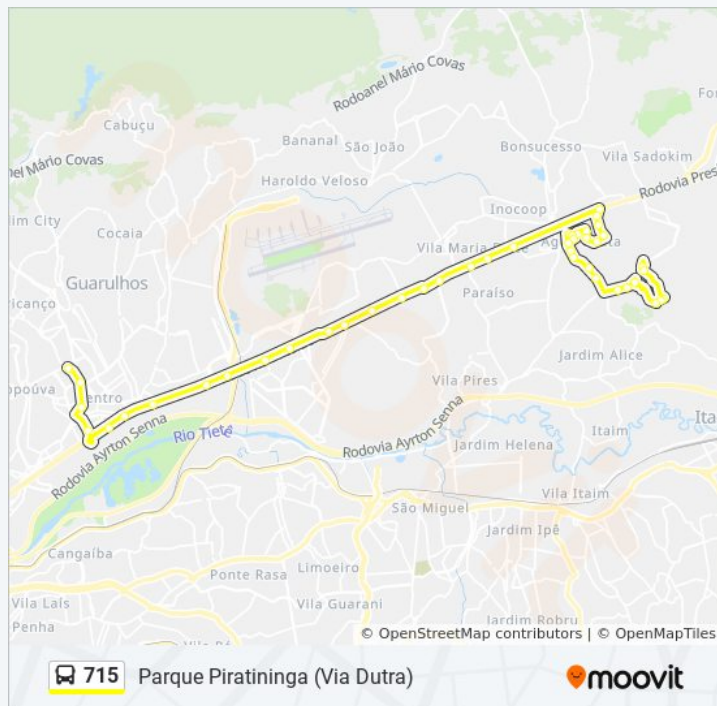

715

Centro (Via Dutra)

Use O App

A linha de ônibus 715 | (Centro (Via Dutra)) tem 2 itinerários.

(1) Centro (Via Dutra): 04:00 - 19:30(2) Parque Piratininga (Via Dutra): 04:55 - 19:50

Use o aplicativo do Moovit para encontrar a estação de ônibus da linha 715 mais perto de você e descubra quando chegará a próxima linha de ônibus 715.

Rodovia Presidente Dutra - Km 215

Rod. Presidente Dutra - Braspress

Rodovia Presidente Dutra-Pista Lateral 235

Rod. Pres. Dutra

José Campanella - Plataforma Taboão

Avenida Monteiro Lobato 803

Avenida Monteiro Lobato 305, Centro, Guarulhos - São Paulo, 07010, Brasil

Rodovia Presidente Dutra Km 217

Parada Cidade Industrial - Rod. Pres. Dutra

Rua Capela Nova 185

Rodovia Presidente Dutra - Rua Chaval

Rod. Pres. Dutra - Parada Jardim Nova Cumbica Norte

Av. Paquistão 230

Av. Paquistão

## Informações da linha de ônibus 715

**Sentido:** Parque Piratininga (Via Dutra)

**Paradas:** 44

**Duração da viagem:** 107 min

**Resumo da linha:**

Av. River 388

Avenida River 636

Av. River 860