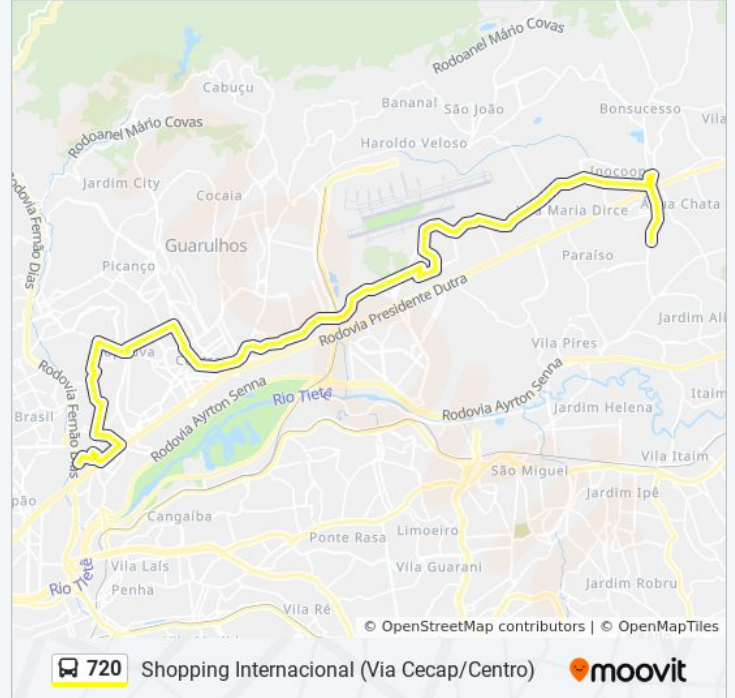

Avenida Monteiro Lobato 6148

Monteiro Lobato, 6460

Avenida Monteiro Lobato 5656

Avenida Monteiro Lobato 1322

Avenida Monteiro Lobato, 4948

Avenida Monteiro Lobato

Avenida Monteiro Lobato

Avenida Monteiro Lobato

Avenida Monteiro Lobato,2441

Avenida Monteiro Lobato, 2145

Avenida Monteiro Lobato

Avenida Monteiro Lobato 1435

Avenida Monteiro Lobato 803

Avenida Monteiro Lobato 305, Centro, Guarulhos - São Paulo, 07010, Brasil

Avenida Monteiro Lobato 11

Rua João Gonçalves, 322

Rua Brasilina

Rua Delezinho de Almeida Franco 160

Rua Nossa Senhora Mãe Dos Homens, 526

Rua Nossa Senhora Mãe dos Homens 1078

Rua Geraldo Marquês

Avenida Emílio Ribas

Avenida Emílio Ribas 1586

Avenida Emílio Ribas 1884

Rua Jacobe 432

Rua Jacobe 716

Rua Cabo Antônio Pereira Da Silva, 900

Avenida São Paulo,168

Avenida São Paulo 372

Rua Maria Cândida Pereira, 652