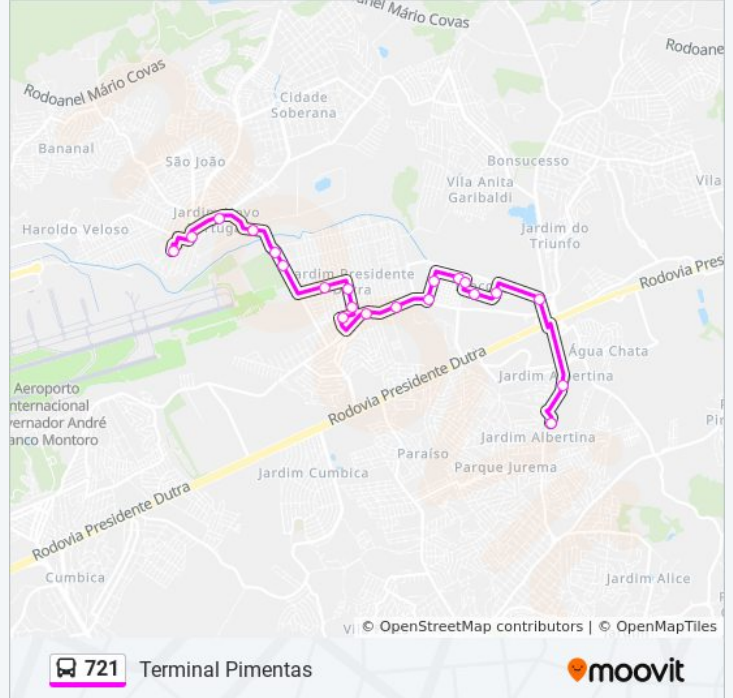

Terminal Pimentas

Sentido: Terminal São João

24 pontos

[VER OS HORÁRIOS DA LINHA](#)

Terminal Pimentas

Estrada Presidente Juscelino Kubitschek de Oliveira, 5259

Estrada Juscelino Kubitschek de Oliveira 5684

Avenida Francisco Xavier Correa 1660

Rua Petronio Portela Nunes 2

Parada E.E. Prefeito Antônio Pratici

Rua Carlos Drummond De Andrade 372

Rua Senador Teotônio Vilela 612

Rua Senador Teotônio Viléla 342

Rua Altemar Dutra (Praça)

Avenida Papa João Paulo I - Rua C-2 57

Av. Papa João Paulo I, 4258 - Bonsucesso, Guarulhos - Sp, Brasil

Avenida Papa João Paulo I, 3919

Rua Amélia Rodrigues, 68

Avenida Boa Nova 228

Rua Anagé 400

Rua Itiruçu, 619

Horários da linha de ônibus 721

Tabela de horários sentido Terminal São João

Domingo	00:00 - 23:30
Segunda-feira	00:10 - 23:39
Terça-feira	00:05 - 23:39
Quarta-feira	00:05 - 23:39
Quinta-feira	00:05 - 23:39
Sexta-feira	00:05 - 23:30
Sábado	00:10 - 23:14

Informações da linha de ônibus 721

Sentido: Terminal São João

Paradas: 24

Duração da viagem: 36 min

Resumo da linha: