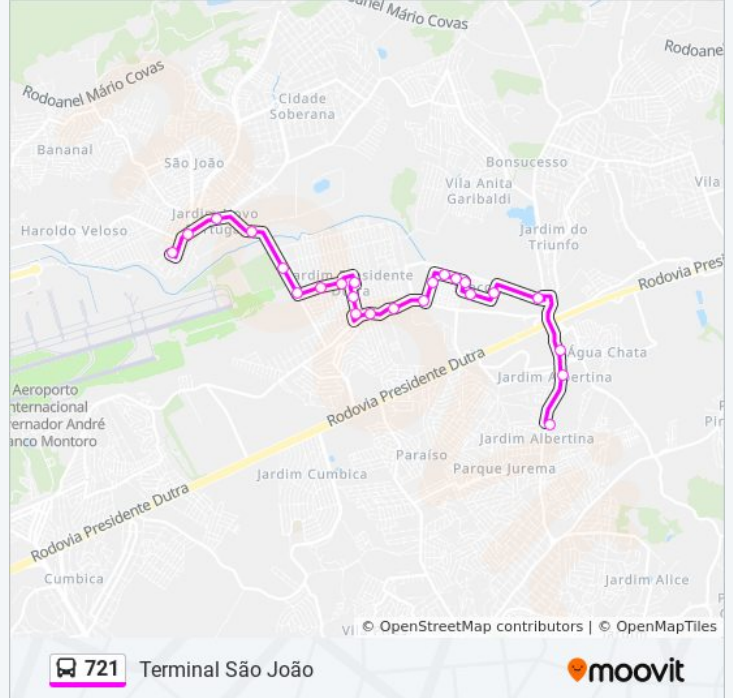

Rua Macarani, 371

Avenida Papa João Paulo I, 3816

Avenida Papa João Paulo I,4258

Rua Altemar Dutra 10

Rua Altemar Dutra 230

Rua Senador Teotônio Vilela, 500

Rua Carlos Drumond De Andrade 130

Rua Elías Dabarian 267

### Horários da linha de ônibus 721

Tabela de horários sentido Terminal São João

Domingo	00:00 - 23:30
Segunda-feira	00:10 - 23:39
Terça-feira	00:05 - 23:39
Quarta-feira	00:05 - 23:39
Quinta-feira	00:05 - 23:39
Sexta-feira	00:05 - 23:30
Sábado	00:10 - 23:14

### Informações da linha de ônibus 721

**Sentido:** Terminal São João

**Paradas:** 24

**Duração da viagem:** 36 min

**Resumo da linha:**

Rua Itiruçu 333

R. Bela Vista do Paraíso, 748 - Jardim Pres. Dutra, Guarulhos - Sp, Brasil

Rua Bela Vista Do Paraíso, 1239

R. Bela Vista do Paraíso, 1924 - Jardim Pres. Dutra, Guarulhos - Sp, Brasil

Avenida José Brumatti, 02

Avenida José Brumatti 81

Terminal Urbano São João - Guarulhos

Os horários e os mapas do itinerário da linha de ônibus 721 estão disponíveis, no formato PDF offline, no site: [moovitapp.com](https://moovitapp.com). Use o [Moovit App](#) e viaje de transporte público por São Paulo e Região! Com o Moovit você poderá ver os horários em tempo real dos ônibus, trem e metrô, e receber direções passo a passo durante todo o percurso!