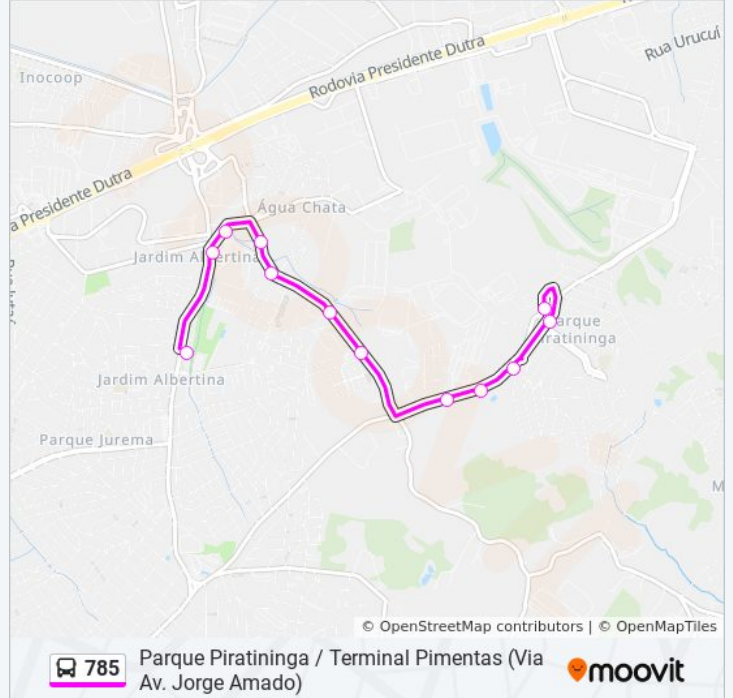

Terminal Pimentas

Estrada Presidente Juscelino Kubitschek de Oliveira,5259

Parada Shopping Bonsucesso

Estrada Água Chata 3445

Estrada Água Chata ,3137

Estrada Água Chata 2641

Estrada Água Chata, 2135

Av. River 388

Avenida River 636

Av. River 860

Estrada Água Chata 20

Rua Joaquim Caetano, 680

Horários da linha de ônibus 785

Tabela de horários sentido Parque Piratininga

Domingo	00:05 - 23:55
Segunda-feira	04:35 - 23:40
Terça-feira	00:10 - 23:40
Quarta-feira	00:10 - 23:40
Quinta-feira	00:10 - 23:40
Sexta-feira	00:10 - 23:55
Sábado	04:55 - 23:30

Informações da linha de ônibus 785**Sentido:** Parque Piratininga**Paradas:** 12**Duração da viagem:** 28 min**Resumo da linha:**

Sentido: Terminal Pimentas

13 pontos

[VER OS HORÁRIOS DA LINHA](#)

Rua Eça de Queiroz,1

Rua Hipólito da Costa 37

Av. River 925

Avenida River 636

Av. River 323

Estrada Água Chata ,2136

Estrada Água Chata , 809

Estrada Água Chata , 2864

Estr. Água Chata 3050