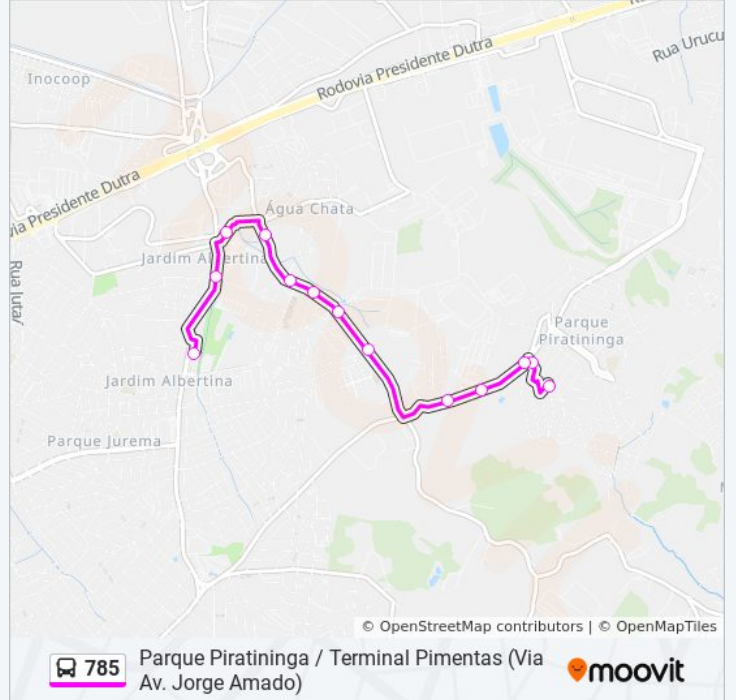

Avenida River 636

Av. River 860

Estrada Água Chata 20

Rua Joaquim Caetano, 680

Horários da linha de ônibus 785

Tabela de horários sentido Parque Piratininga

Domingo	00:05 - 23:55
Segunda-feira	04:35 - 23:40
Terça-feira	00:10 - 23:40
Quarta-feira	00:10 - 23:40
Quinta-feira	00:10 - 23:40
Sexta-feira	00:10 - 23:55
Sábado	04:55 - 23:30

Rua Hipólito da Costa 37

Av. River 925

Avenida River 636

Av. River 323

Estrada Água Chata ,2136

Estrada Água Chata , 809

Estrada Água Chata , 2864

Estr. Água Chata 3050

Parada U.N.G.

Avenida Jorge Amado 216

Estr. Juscelino Kubtischek de Oliveira 5173

Terminal Pimentas

Horários da linha de ônibus 785

Tabela de horários sentido Terminal Pimentas

Domingo	00:15 - 23:30
Segunda-feira	00:05 - 23:40
Terça-feira	00:15 - 23:40
Quarta-feira	00:15 - 23:40
Quinta-feira	00:15 - 23:40
Sexta-feira	00:15 - 23:30
Sábado	00:05 - 23:40

Informações da linha de ônibus 785

Sentido: Terminal Pimentas

Paradas: 13

Duração da viagem: 25 min

Resumo da linha:

Os horários e os mapas do itinerário da linha de ônibus 785 estão disponíveis, no formato PDF offline, no site: moovitapp.com. Use o [Moovit App](#) e viaje de transporte público por São Paulo e Região! Com o Moovit você poderá ver os horários em tempo real dos ônibus, trem e metrô, e receber direções passo a passo durante todo o percurso!