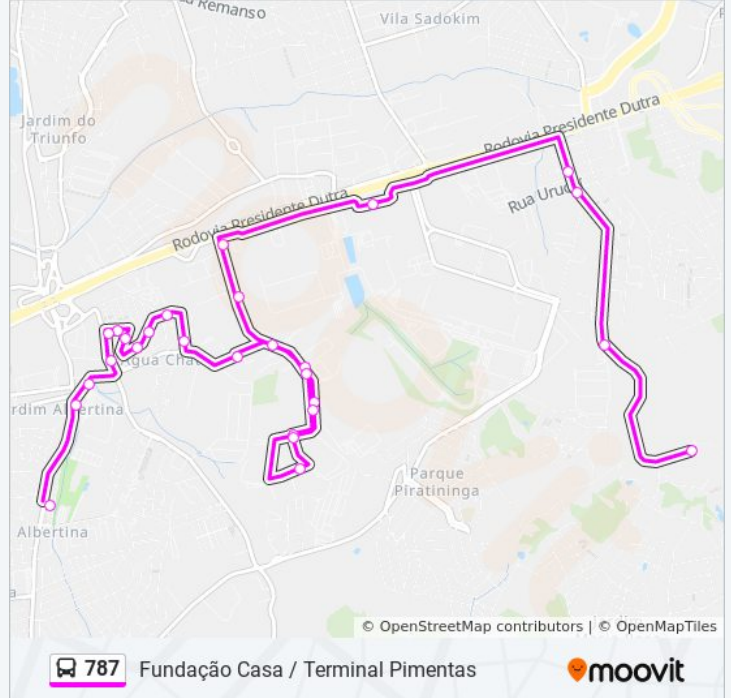

Avenida Medeiros Neto 61

Avenida Circular 497

Avenida Circular 273

Avenida Circular 139

Rua Miguel Alves ,109

Rua Miguel Alves ,398

Rua Supercor 177

Avenida Amâncio Gaioli 1149

Informações da linha de ônibus 787**Sentido:** Fundação Casa**Paradas:** 27**Duração da viagem:** 38 min**Resumo da linha:**

Avenida Amâncio Gaioli 225

Avenida Júlia Gaioli 3266

Avenida Nossa Senhora de Fátima 109

Rua Emília Golin- 2-118

Rua Ministro Hipólito 868

Parada Fundação Casa

Sentido: Terminal Pimentas

29 pontos

[VER OS HORÁRIOS DA LINHA](#)

Estrada do Tronco 3525

Rua Ministro Hipólito 256

Rua Emília Golin 283

Avenida Nossa Senhora De Fátima 114

Avenida Nossa Senhora De Fátima 332

Avenida Júlia Gaioli 961

Avenida Júlia Gaioli 867

Avenida Amâncio Gaioli, 121

Avenida Amâncio Gaioli , 373

Avenida Amâncio Gaioli ,654-814