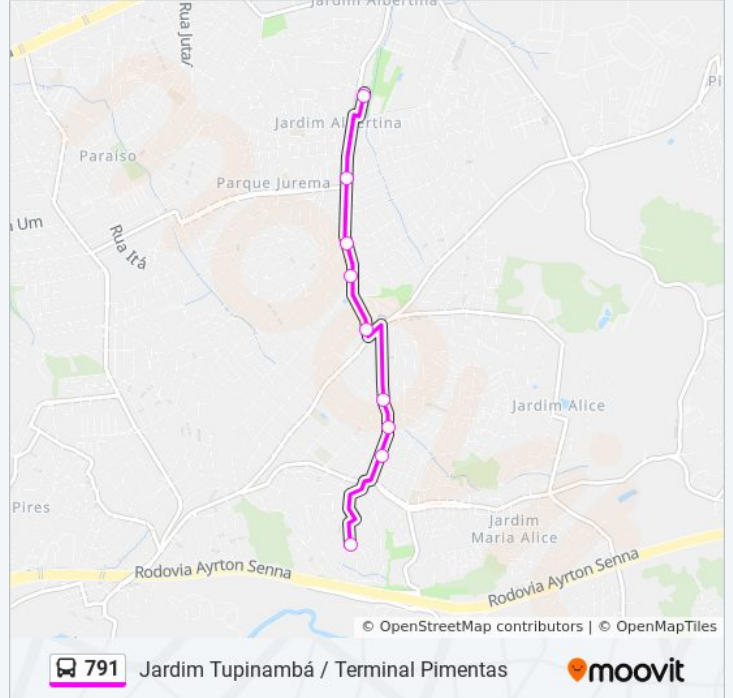

Use o aplicativo do Moovit para encontrar a estação de ônibus da linha 791 mais perto de você e descubra quando chegará a próxima linha de ônibus 791.

**Sentido: Jardim Tupinambá**

9 pontos

[VER OS HORÁRIOS DA LINHA](#)

Terminal Pimentas

Estr. Juscelino Kubitschek de Oliveira 1751

Estrada Juscelino Kubitschek de Oliveira

Estrada Presidente Juscelino Kubitschek De  
Oliveira, 3429-3509

Parada Previdência Social

Rua Teresa Ackel 577

Rua Teresa Ackel 379

Rua Teresa Ackel 215

Rua Caudilho (Praça)

**Horários da linha de ônibus 791**

Tabela de horários sentido Jardim Tupinambá

Domingo	00:10 - 23:30
Segunda-feira	00:10 - 23:30
Terça-feira	00:20 - 23:30
Quarta-feira	00:20 - 23:30
Quinta-feira	00:20 - 23:30
Sexta-feira	00:20 - 23:30
Sábado	00:10 - 23:30

**Informações da linha de ônibus 791****Sentido:** Jardim Tupinambá**Paradas:** 9**Duração da viagem:** 14 min**Resumo da linha:**