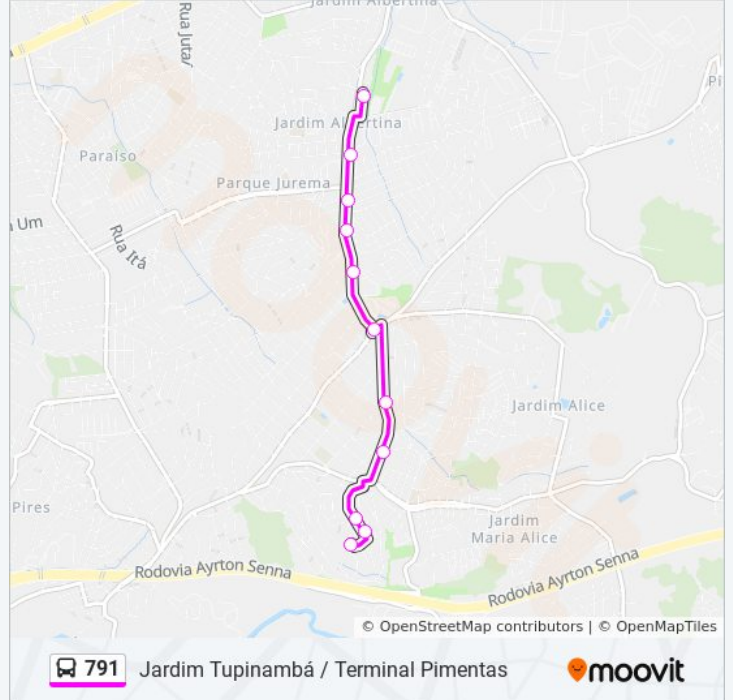

Estrada Presidente Juscelino Kubitschek de Oliveira, 3050 Com Estrada Água Chata

Parada Mopa

Estrada Juscelino Kubitschek De Oliveira 3710

Estrada Juscelino Kubitschek De Oliveira 3930

Estrada Juscelino Kubitschek de Oliveira 4208

### Horários da linha de ônibus 791

Tabela de horários sentido Terminal Pimentas

Domingo	04:40 - 23:40
Segunda-feira	04:20 - 23:05
Terça-feira	00:00 - 23:05
Quarta-feira	00:00 - 23:05
Quinta-feira	00:00 - 23:05
Sexta-feira	00:00 - 23:40
Sábado	04:40 - 23:40

### Informações da linha de ônibus 791

**Sentido:** Terminal Pimentas

**Paradas:** 11

**Duração da viagem:** 15 min

**Resumo da linha:**

Os horários e os mapas do itinerário da linha de ônibus 791 estão disponíveis, no formato PDF offline, no site: [moovitapp.com](https://moovitapp.com). Use o [Moovit App](#) e viaje de transporte público por São Paulo e Região! Com o Moovit você poderá ver os horários em tempo real dos ônibus, trem e metrô, e receber direções passo a passo durante todo o percurso!