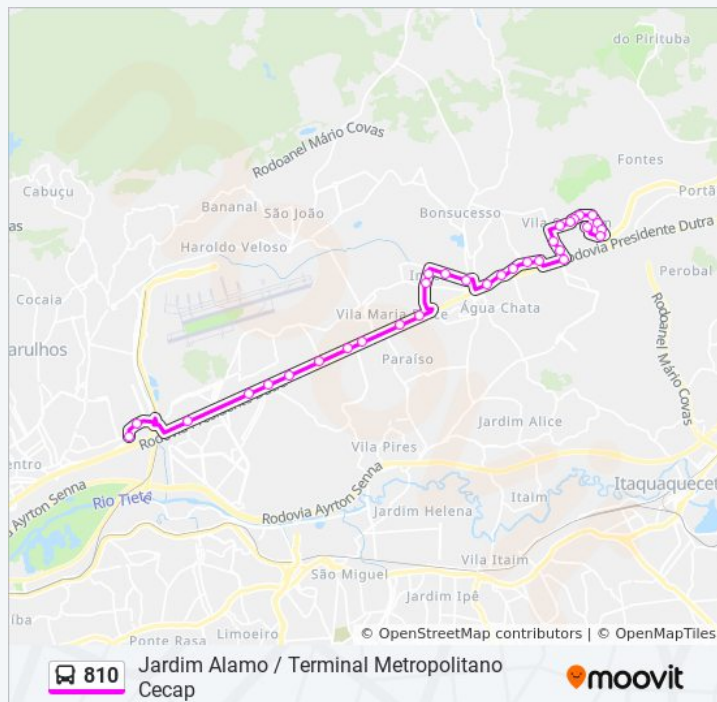

Sentido: Terminal Metropolitano Cecap

32 pontos

[VER OS HORÁRIOS DA LINHA](#)

Rua Antônio Lago 23

Rua Marcos Antônio Salvador 502

Estrada Dos Vados 495

Estrada dos Vados 1571

Estrada Dos Vados 944

Informações da linha de ônibus 810

Sentido: Terminal Metropolitano Cecap

Rua Tamotsu Iwasse- 1184-1236

Rua Tamotsu Iwasse 1271

Rod. Pres. Dutra

Avenida Papa João Paulo I 8353

Avenida Papa João Paulo I 8132

Avenida Papa João Paulo I,7811

Rod. Presidente Dutra - Rua Mari

Rod. Pres. Dutra - R. Manoel Alonso Almendra

Rodovia Presidente Dutra - Km 215

Rod. Presidente Dutra - Braspress

Avenida Monteiro Lobato

Terminal Metropolitano Cecap

Paradas: 32

Duração da viagem: 66 min

Resumo da linha:

Os horários e os mapas do itinerário da linha de ônibus 810 estão disponíveis, no formato PDF offline, no site: moovitapp.com. Use o [Moovit App](#) e viaje de transporte público por São Paulo e Região! Com o Moovit você poderá ver os horários em tempo real dos ônibus, trem e metrô, e receber direções passo a passo durante todo o percurso!