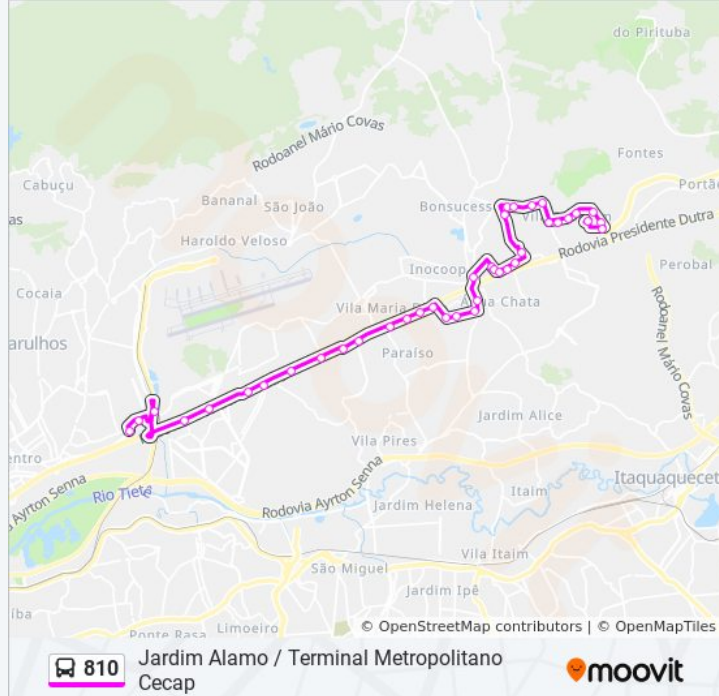

Avenida Papa João Paulo I 7518

Avenida Joao Paulo I 7810

Rua João Ranieri 1250

Rua João Ranieri 205

Avenida Armando Bei, 1010

Avenida Armando Bei 1154

Avenida Armando Bei 1682

Avenida Armando Bei ,1904-1962

Rua Tamotsu Iwasse- 504-572

Avenida Chiyo Yamamoto, 249

Avenida Chiyo Yamamoto 529

Avenida Chiyo Yamamoto, 501

Estrada Dos Vados, 925

Estrada Dos Vados 587

Rua Marcos Antônio Salvador 551

Rua Antônio Lago 23

Sentido: Terminal Metropolitano Cecap

32 pontos

[VER OS HORÁRIOS DA LINHA](#)

Rua Antônio Lago 23

Rua Marcos Antônio Salvador 502

Estrada Dos Vados 495

Estrada dos Vados 1571

Estrada Dos Vados 944

Informações da linha de ônibus 810

Sentido: Terminal Metropolitano Cecap

Rua Tamotsu Iwasse- 1184-1236

Rua Tamotsu Iwasse 1271

Rod. Pres. Dutra

Avenida Papa João Paulo I 8353

Avenida Papa João Paulo I 8132

Avenida Papa João Paulo I,7811