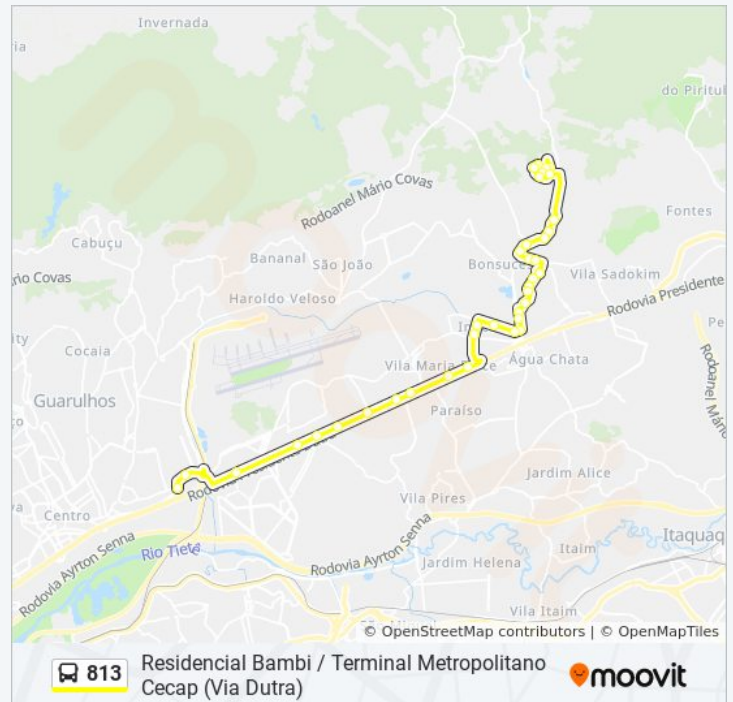

Use o aplicativo do Moovit para encontrar a estação de ônibus da linha 813 mais perto de você e descubra quando chegará a próxima linha de ônibus 813.

Sentido: Residencial Bambi

41 pontos

[VER OS HORÁRIOS DA LINHA](#)

Estrada Acacio Antonio Batista, 1248

Rua Gerânio 405

Rua Jovita De Quadros Góes 630-688

Rua Brinco De Princesa 919

Rua Jovita de Quadros Góes 17

Sentido: Terminal Metropolitano Cecap

36 pontos

[VER OS HORÁRIOS DA LINHA](#)

Via Marginal Rodovia Presidente Dutra

Rodovia Presidente Dutra - Parada Jardim Nova
Cumbica Sul

Rod. Presidente Dutra - Rua Mari

Rod. Pres. Dutra - R. Manoel Alonso Almendra

Rodovia Presidente Dutra - Km 215

Rod. Presidente Dutra - Braspress

Avenida Monteiro Lobato

Terminal Metropolitano Cecap

Informações da linha de ônibus 813

Sentido: Terminal Metropolitano Cecap

Paradas: 36

Duração da viagem: 68 min

Resumo da linha: