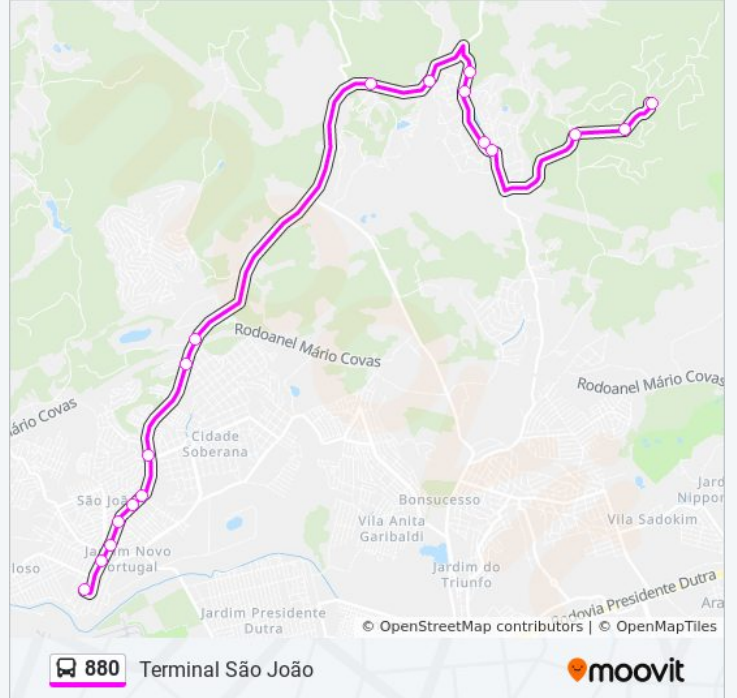

### Sentido: Terminal São João

17 pontos

[VER OS HORÁRIOS DA LINHA](#)

Rua Lagoa Juparanã 224

Rua Rio Piqueri 665

Estrada do Morro Grande, 4206

Avenida Benilde Martinês Quintas 56

Avenida Benilde Martinês Quintas 946

### Horários da linha de ônibus 880

Tabela de horários sentido Terminal São João

Domingo	05:00 - 23:00
Segunda-feira	04:50 - 23:20
Terça-feira	04:50 - 23:20
Quarta-feira	04:50 - 23:20
Quinta-feira	04:50 - 23:20
Sexta-feira	05:00 - 23:00
Sábado	05:00 - 23:00

### Informações da linha de ônibus 880

**Sentido:** Terminal São João

**Paradas:** 17

**Duração da viagem:** 35 min

**Resumo da linha:**

## Sentido: Água Azul

20 pontos

[VER OS HORÁRIOS DA LINHA](#)

Terminal Urbano São João - Guarulhos

Rua Nova York, 65b

Rua Buriti Bravo 503

Rua Buriti Bravo 253

Estrada Guarulhos Nazaré 2690, São João,  
Guarulhos - São Paulo, 07179, Brasil