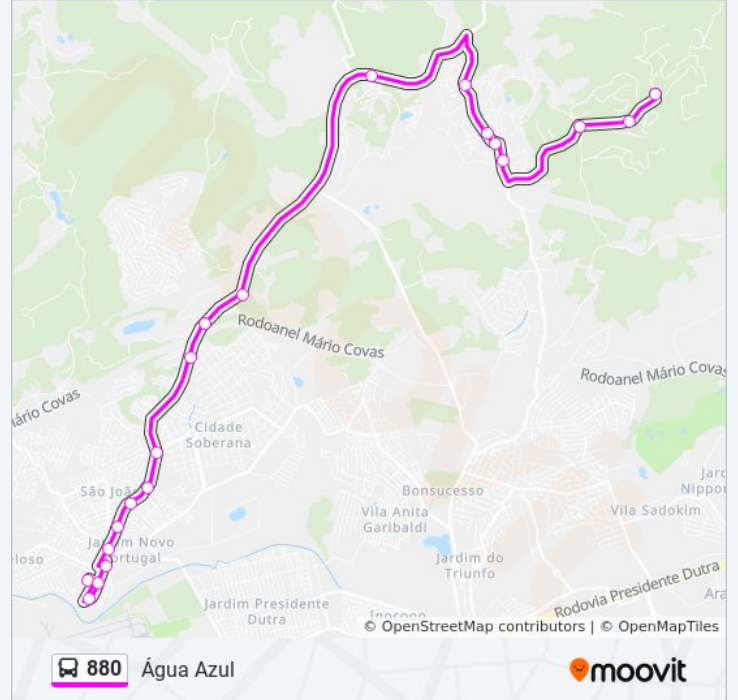

## Sentido: Água Azul

20 pontos

[VER OS HORÁRIOS DA LINHA](#)

Terminal Urbano São João - Guarulhos

Rua Nova York, 65b

Rua Buriti Bravo 503

Rua Buriti Bravo 253

Estrada Guarulhos Nazaré 2690, São João,  
Guarulhos - São Paulo, 07179, Brasil

## Horários da linha de ônibus 880

Tabela de horários sentido Água Azul

Domingo	00:10 - 23:05
Segunda-feira	00:10 - 23:05
Terça-feira	00:05 - 23:05
Quarta-feira	00:05 - 23:05
Quinta-feira	00:05 - 23:05
Sexta-feira	00:05 - 23:05
Sábado	00:10 - 23:05

## Informações da linha de ônibus 880

**Sentido:** Água Azul

**Paradas:** 20

**Duração da viagem:** 41 min

**Resumo da linha:**

Rio Piqueri, 101

Rua Lagoa Juparanã 224

Os horários e os mapas do itinerário da linha de ônibus 880 estão disponíveis, no formato PDF offline, no site: [moovitapp.com](https://moovitapp.com). Use o [Moovit App](#) e viaje de transporte público por São Paulo e Região! Com o Moovit você poderá ver os horários em tempo real dos ônibus, trem e metrô, e receber direções passo a passo durante todo o percurso!