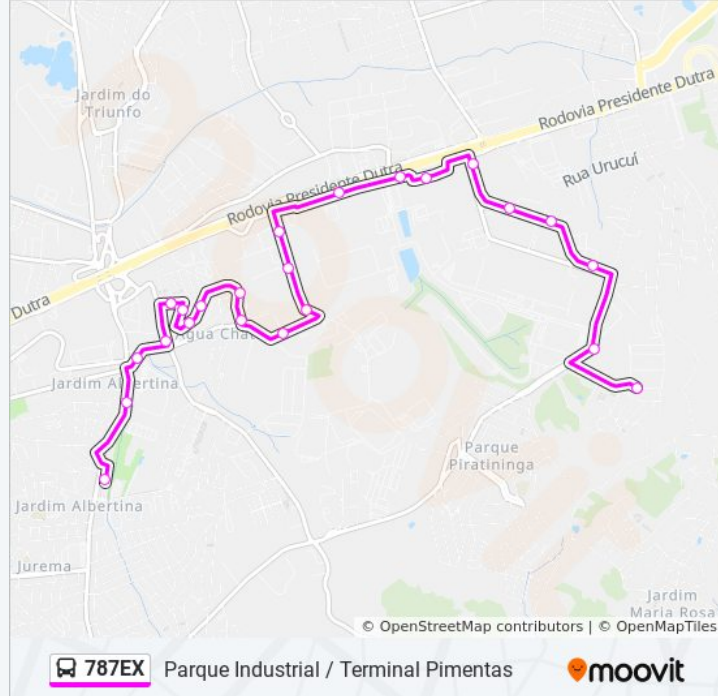

Avenida Circular 139

Rua Miguel Alves ,109

Rua Miguel Alves ,398

Rua Supercor 177

Amâncio Gaiolli, 373

Avenida Amâncio Gaioli 225

Avenida Júlia Gaioli 3266

Avenida Narain Singh 262

Informações da linha de ônibus 787EX**Sentido:** Parque Industrial**Paradas:** 20**Duração da viagem:** 26 min**Resumo da linha:**

Sentido: Terminal Pimentas

23 pontos

[VER OS HORÁRIOS DA LINHA](#)

- Rua Sousa Caldas 10
- Rua Landri Sáles 1137
- Rua Roberto Venturole 1212
- Rua Roberto Venturole 525
- Rua Roberto Venturole 546
- Rua Roberto Venturole
- Avenida Júlia Gaioli 961
- Avenida Júlia Gaioli 867
- Rodovia Presidente Dutra 917
- Avenida Amâncio Gaioli, 121
- Avenida Amâncio Gaioli , 373
- Avenida Amâncio Gaioli ,654-814
- Rua Supercor 87
- Rua Miguel Alves ,427
- Rua Miguel Alves ,245
- Avenida Circular ,153
- Avenida Circular,296
- Avenida Circular ,532

Informações da linha de ônibus 787EX

Sentido: Terminal Pimentas

Paradas: 23

Duração da viagem: 30 min

Resumo da linha:

Medeiros Neto, 37

Estrada Água Chata 3570

Avenida Jorge Amado 216

Estr. Juscelino Kubitschek de Oliveira 5173

Terminal Pimentas

Os horários e os mapas do itinerário da linha de ônibus 787EX estão disponíveis, no formato PDF offline, no site: moovitapp.com. Use o [Moovit App](#) e viaje de transporte público por São Paulo e Região! Com o Moovit você poderá ver os horários em tempo real dos ônibus, trem e metrô, e receber direções passo a passo durante todo o percurso!