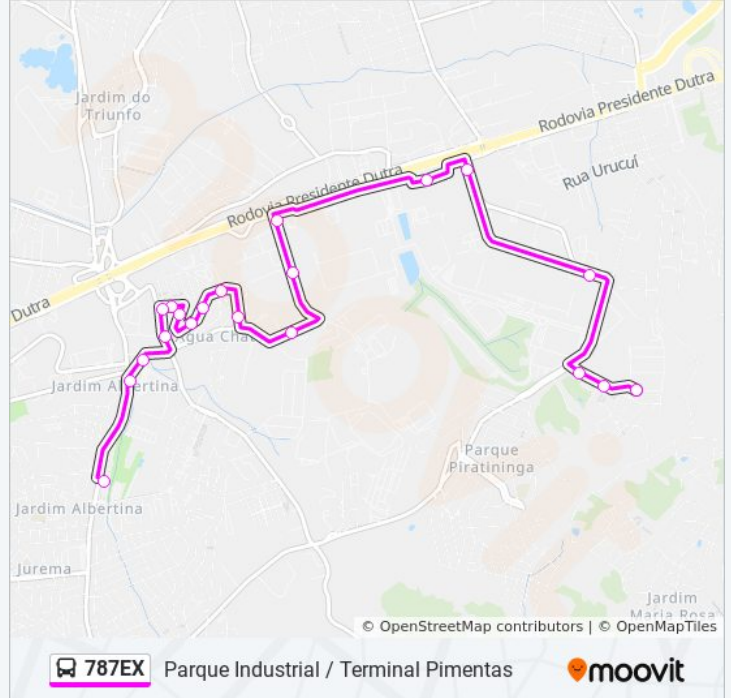

Terminal Pimentas

Estrada Presidente Juscelino Kubitschek de Oliveira,5259

Parada Shopping Bonsucesso

Estrada Água Chata 3600

Avenida Medeiros Neto 20

Avenida Medeiros Neto 61

Avenida Circular 497

Avenida Circular 273

Avenida Circular 139

Rua Miguel Alves ,109

Rua Miguel Alves ,398

Rua Supercor 177

Amâncio Gaiolli, 373

Avenida Amâncio Gaioli 225

Avenida Júlia Gaioli 3266

Avenida Narain Singh 262

Avenida Narain Singh,1112

Rua Rubens Braga 68

Rua Rubens Braga 633

Rua Sousa Caldas 10

Horários da linha de ônibus 787EX

Tabela de horários sentido Parque Industrial

Domingo	Fora de Operação
Segunda-feira	05:00 - 22:15
Terça-feira	05:00 - 22:15
Quarta-feira	05:00 - 22:15
Quinta-feira	05:00 - 22:15
Sexta-feira	Fora de Operação
Sábado	05:00 - 22:15

Informações da linha de ônibus 787EX**Sentido:** Parque Industrial**Paradas:** 20**Duração da viagem:** 26 min**Resumo da linha:**

Sentido: Terminal Pimentas

23 pontos

[VER OS HORÁRIOS DA LINHA](#)

- Rua Sousa Caldas 10
- Rua Landri Sáles 1137
- Rua Roberto Venturole 1212
- Rua Roberto Venturole 525
- Rua Roberto Venturole 546
- Rua Roberto Venturole
- Avenida Júlia Gaioli 961
- Avenida Júlia Gaioli 867
- Rodovia Presidente Dutra 917
- Avenida Amâncio Gaioli, 121
- Avenida Amâncio Gaioli , 373
- Avenida Amâncio Gaioli ,654-814
- Rua Supercor 87
- Rua Miguel Alves ,427
- Rua Miguel Alves ,245
- Avenida Circular ,153
- Avenida Circular,296
- Avenida Circular ,532