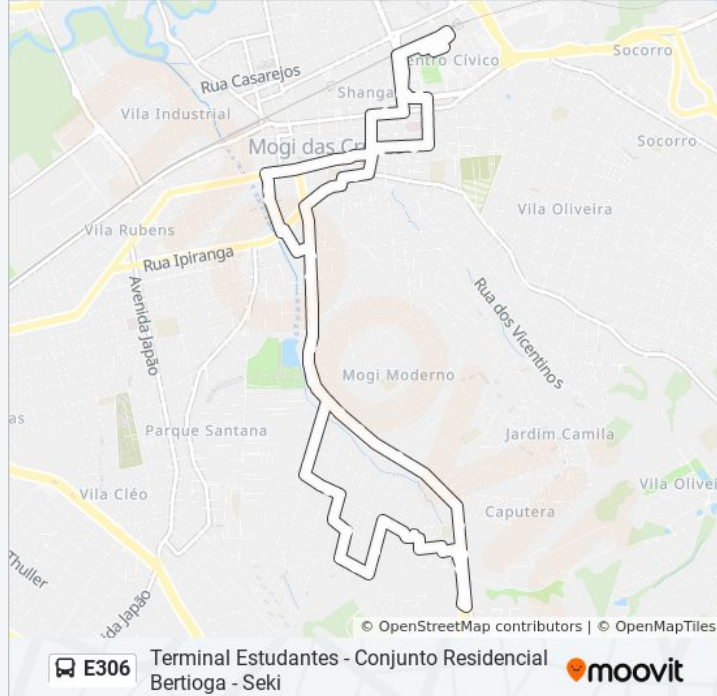

A linha de ônibus E306 | (Terminal Estudantes - Conjunto Residencial Bertioga - Seki) tem 1 itinerário.

(1) T Estudantes (Plataforma A)→Terminal Estudantes (Desembarque Alvaro Pavan): 05:40 - 17:05

Use o aplicativo do Moovit para encontrar a estação de ônibus da linha E306 mais perto de você e descubra quando chegará a próxima linha de ônibus E306.

Rua Eurotides Guimaraes (N. 162)

Rua Gomes Cardim 601

Horários da linha de ônibus E306

Tabela de horários sentido T Estudantes (Plataforma A)→Terminal Estudantes (Desembarque Alvaro Pavan)

Domingo	Fora de Operação
Segunda-feira	05:40 - 17:05
Terça-feira	05:40 - 17:05
Quarta-feira	05:40 - 17:05
Quinta-feira	05:40 - 17:05
Sexta-feira	Fora de Operação
Sábado	Fora de Operação

Avenida Prefeito Francisco Ribeiro Nogueira

Avenida Prefeito Francisco Ribeiro Nogueira
1570

Rua Doutor Deodato Wertheimer 2640

Rua Doutor Deodato Wertheimer 2064

Rua Coronel Cardoso de Siqueira 88

Parada Largo do Carmo

Rua Otto Unger, 206

Avenida Narciso Yague Guimarães 120

Terminal Estudantes (Desembarque Alvaro
Pavan)

Os horários e os mapas do itinerário da linha de ônibus E306 estão disponíveis, no formato PDF offline, no site: moovitapp.com. Use o [Moovit App](#) e viaje de transporte público por São Paulo e Região! Com o Moovit você poderá ver os horários em tempo real dos ônibus, trem e metrô, e receber direções passo a passo durante todo o percurso!