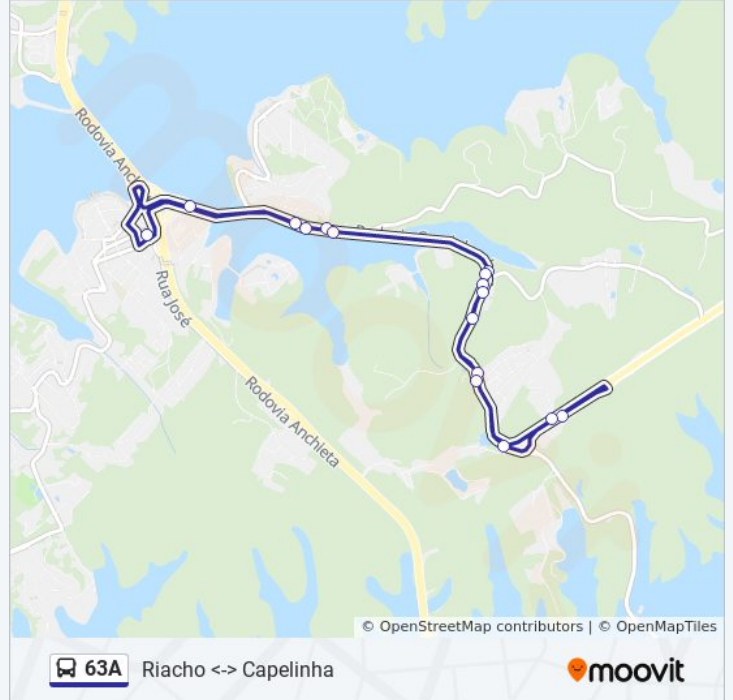

63A

Riacho <-> Capelinha

Use O App

A linha de ônibus 63A | (Riacho <-> Capelinha) tem 1 itinerário.

(1) Riacho <-> Capelinha: 00:30 - 23:40

Use o aplicativo do Moovit para encontrar a estação de ônibus da linha 63A mais perto de você e descubra quando chegará a próxima linha de ônibus 63A.

Sentido: Riacho <-> Capelinha

17 pontos

[VER OS HORÁRIOS DA LINHA](#)

Terminal Tereza Suster (Desembarque)

Rodovia Caminho Do Mar, 3296-3302

Rodovia Caminho Do Mar 3304-3538

Rod. Caminho Do Mar

Sp-148 102

Sp-148, 3303-3537

Rodovia Caminho Do Mar

Rodovia Caminho do Mar 3972

Terminal Tereza Suster (Desembarque)

Horários da linha de ônibus 63A

Tabela de horários sentido Riacho <-> Capelinha

Domingo	00:30 - 23:40
Segunda-feira	00:30 - 23:40
Terça-feira	00:30 - 23:40
Quarta-feira	00:30 - 23:40
Quinta-feira	00:30 - 23:40
Sexta-feira	00:30 - 23:40
Sábado	00:30 - 23:40

Informações da linha de ônibus 63A**Sentido:** Riacho <-> Capelinha**Paradas:** 17**Duração da viagem:** 29 min**Resumo da linha:**

Os horários e os mapas do itinerário da linha de ônibus 63A estão disponíveis, no formato PDF offline, no site: moovitapp.com. Use o [Moovit App](#) e viaje de transporte público por São Paulo e Região! Com o Moovit você poderá ver os horários em tempo real dos ônibus, trem e metrô, e receber direções passo a passo durante todo o percurso!