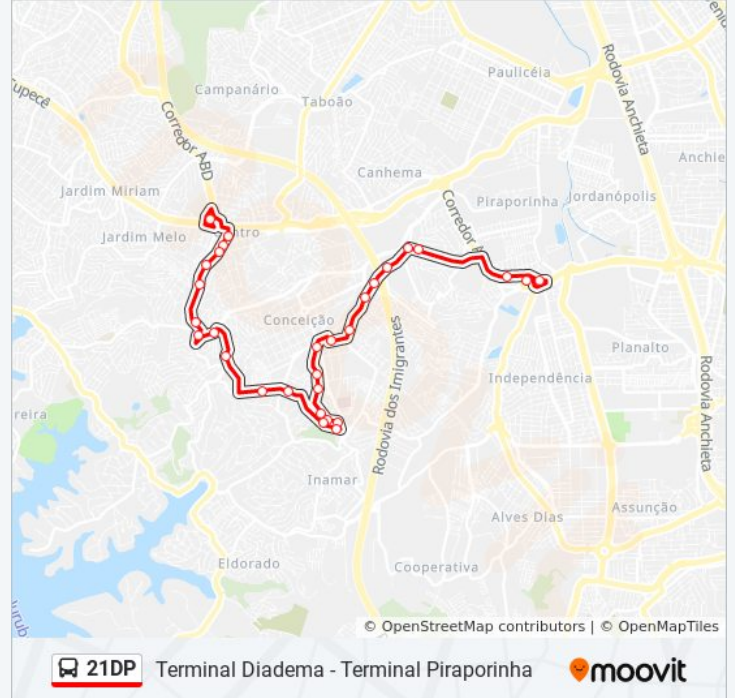

Informações da linha de ônibus 21DP

Sentido: Terminal Diadema

Paradas: 30

Duração da viagem: 39 min

Resumo da linha:

Rua Fernando Martinez Guebara 301

Avenida Doutor Ulysses Guimarães 285

Avenida Alda 1407

Rua Washington Luiz 720

Avenida Alda 645

Avenida Alda 273

Avenida Alda 205

Avenida Alda 29

Praça Presidente Castelo Branco 12

Terminal Diadema

Sentido: Terminal Piraporinha

27 pontos

[VER OS HORÁRIOS DA LINHA](#)

Terminal Diadema

Avenida São José 52

Parada Magazine Luiza Diadema

Avenida Alda 470

Avenida Alda 1122

Avenida Doutor Ulysses Guimarães 54

Avenida Doutor Ulysses Guimarães 294

Rua Fernando Martinez Guebara, 147

Avenida Dos Signos 356

Avenida Afonso Monteiro Da Cruz, 1015-1099

Avenida Afonso Monteiro Da Cruz, 319-321

Travessa da Conquista 4

Avenida Poeta Francisco das Chagas Fonseca-352