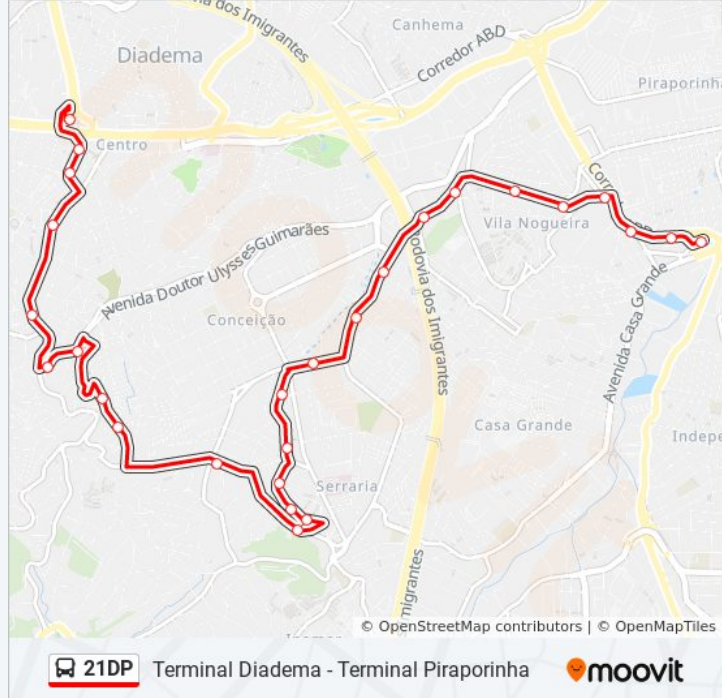

Informações da linha de ônibus 21DP

Sentido: Terminal Diadema

Paradas: 30

Duração da viagem: 39 min

Resumo da linha:

Rua Fernando Martinez Guebara 301

Avenida Doutor Ulysses Guimarães 285

Avenida Alda 1407

Avenida Poeta Francisco Das Chagas Fonseca, 514

Avenida Rotary, 559

Avenida Rotary, 195

Avenida Lico Maia 755

Horários da linha de ônibus 21DP

Tabela de horários sentido Terminal Piraporinha

Domingo	04:45 - 23:35
Segunda-feira	00:35 - 23:45
Terça-feira	05:00 - 23:45
Quarta-feira	05:00 - 23:45
Quinta-feira	05:00 - 23:45
Sexta-feira	04:45 - 23:35
Sábado	00:35 - 23:45

Informações da linha de ônibus 21DP

Sentido: Terminal Piraporinha

Paradas: 27

Duração da viagem: 39 min

Resumo da linha:

Avenida Doná Ruice Ferraz Alvim- 1551

Avenida Dona Ruice Ferraz Alvim,1115

Avenida Dona Ruice Ferraz Alvim 549

Avenida Dona Ruice Ferraz Alvim 406

Rua Antônio Dias Adorno 699

Rua Antônio Dias Adorno, 361

Rua Antônio Dias Adorno, 93-151

Av. Piraporinha

Avenida Piraporinha - Hosp. Municipal Diadema

Terminal Metropolitano Piraporinha