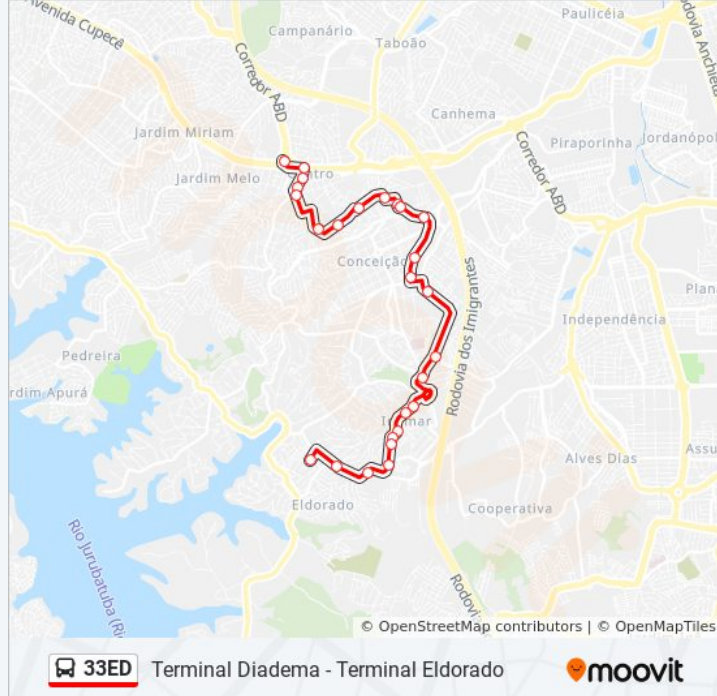

Avenida Sete De Setembro, 585-629

Avenida Sete De Setembro, 255

Rua General Rondon, 95

### Informações da linha de ônibus 33ED

**Sentido:** Terminal Diadema

**Paradas:** 26

**Duração da viagem:** 34 min

**Resumo da linha:**

Rua Graciosa 101

Avenida Alda 29

Praça Presidente Castelo Branco 12

Avenida Fábio Eduardo Ramos Esquivel 175

Terminal Diadema

### Sentido: Terminal Eldorado

39 pontos

[VER OS HORÁRIOS DA LINHA](#)

Terminal Diadema

Avenida São José 52

Parada Magazine Luiza Diadema

Rua Izaurino Lopes Da Silva 31

Avenida Alda 205