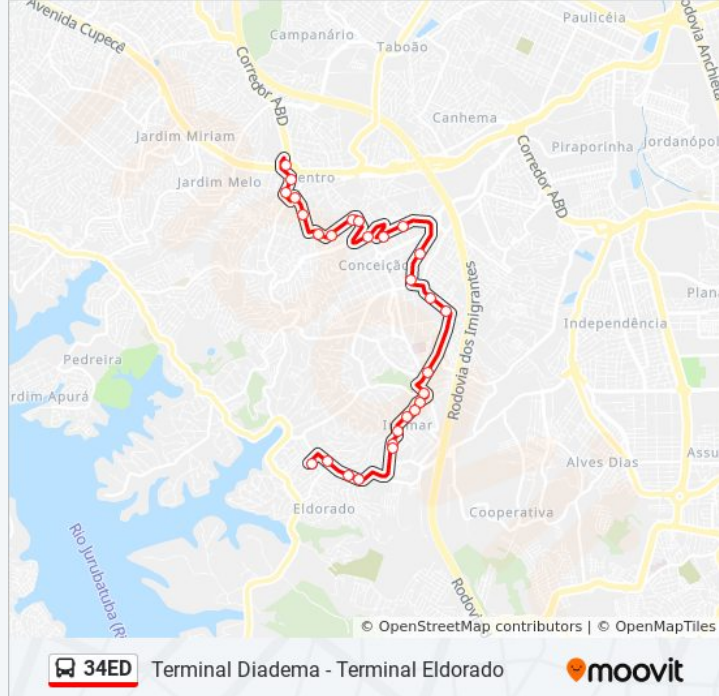

Rua Álvares Cabral, 736

Rua Álvares Cabral, 449

Rua Caramuru, 591

Rua Castro Alves, 159

Avenida Sete De Setembro, 255

Rua General Rondon, 95

Avenida Alda 29

Praça Presidente Castelo Branco 12

Informações da linha de ônibus 34ED

Sentido: Terminal Eldorado

Paradas: 28

Duração da viagem: 33 min

Resumo da linha:

Avenida Antonio Sylvio Cunha Bueno 156

Avenida Antônio Silvio Cunha Bueno, 300-398

Avenida Antônio Silvio Cunha Bueno, 417

Avenida Antônio Silvio Cunha Bueno, 738

Avenida Antonio Sylvio Cunha Bueno 1040

Avenida Antonio Sylvio Cunha Bueno 1093

Avenida Nossa Senhora dos Navegantes, 1182-1190

Avenida Nossa Senhora dos Navegantes 1039

Avenida Nossa Senhora dos Navegantes, 683

Rua Manoel de Almeida 137

Os horários e os mapas do itinerário da linha de ônibus 34ED estão disponíveis, no formato PDF offline, no site: moovitapp.com. Use o [Moovit App](#) e viaje de transporte público por São Paulo e Região! Com o Moovit você poderá ver os horários em tempo real dos ônibus, trem e metrô, e receber direções passo a passo durante todo o percurso!