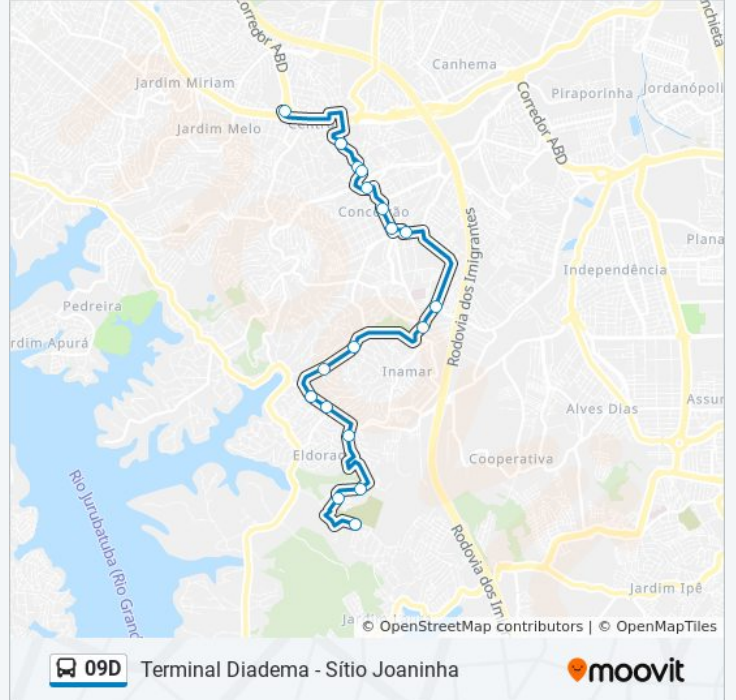

A linha de ônibus 09D | (Terminal Diadema - Sítio Joaninha) tem 2 itinerários.

(1) Sítio Joaninha: 00:35 - 23:16(2) Terminal Diadema: 00:30 - 23:30

Use o aplicativo do Moovit para encontrar a estação de ônibus da linha 09D mais perto de você e descubra quando chegará a próxima linha de ônibus 09D.

Avenida Afrânio Peixoto 41

Avenida Afrânio Peixoto, 1-45

Avenida Nicola Imparato, 274-482

Horários da linha de ônibus 09D

Tabela de horários sentido Sítio Joaninha

Domingo	04:00 - 17:45
Segunda-feira	04:00 - 23:16
Terça-feira	00:35 - 23:16
Quarta-feira	00:35 - 23:16
Quinta-feira	00:35 - 23:16
Sexta-feira	00:35 - 17:45
Sábado	04:00 - 23:20

- Avenida Nicola Imparato, 274-482
- Avenida Afrânio Peixoto, 186
- Avenida Afrânio Peixoto, 522-550
- Rua Presidente Prudente, 416
- Avenida Nossa Senhora dos Navegantes, 683
- Avenida Nossa Senhora dos Navegantes, 431-467
- Rua Das Peróbas 386
- Rua Das Peróbas 854
- Avenida Nossa Senhora das Graças, 913-951
- Avenida Nossa Senhora das Graças 627
- Av. Lico Maia, 755
- Avenida José Bonifácio, 415-457
- Avenida Dom Pedro I, 122
- Rua Caramuru, 591
- Rua Castro Alves, 159
- Rua Castro Alves 78
- Rua Amélia Eugênia, 335-407
- Terminal Diadema

Informações da linha de ônibus 09D

Sentido: Terminal Diadema

Paradas: 18

Duração da viagem: 34 min

Resumo da linha:

Os horários e os mapas do itinerário da linha de ônibus 09D estão disponíveis, no formato PDF offline, no site: moovitapp.com. Use o [Moovit App](#) e viaje de transporte público por São Paulo e Região! Com o Moovit você poderá ver os horários em tempo real dos ônibus, trem e metrô, e receber direções passo a passo durante todo o percurso!