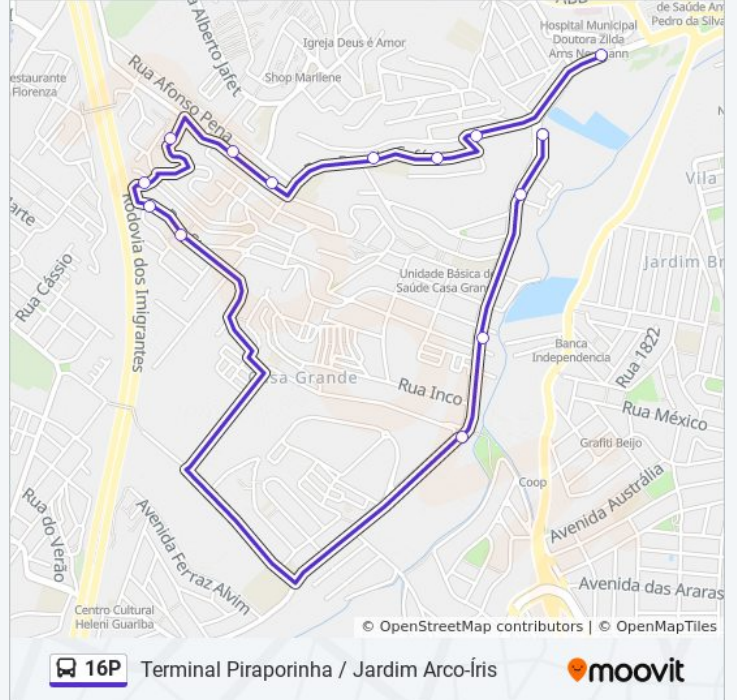

A linha de ônibus 16P | (Terminal Piraporinha / Jardim Arco-Íris) tem 1 itinerário.

(1) Jardim Arco-Íris ↔ Terminal Piraporinha: 05:43 - 23:40

Use o aplicativo do Moovit para encontrar a estação de ônibus da linha 16P mais perto de você e descubra quando chegará a próxima linha de ônibus 16P.

### Sentido: Jardim Arco-Íris ↔ Terminal Piraporinha

14 pontos

[VER OS HORÁRIOS DA LINHA](#)

Avenida Casa Grande, 2319

Parada Maria Cândida

Rua Pau do Café 591

Rua Pau do Café 1831

Rua Prudente de Moraes 76

### Horários da linha de ônibus 16P

Tabela de horários sentido Jardim Arco-Íris ↔ Terminal Piraporinha

Domingo	04:30 - 23:52
Segunda-feira	05:43 - 23:40
Terça-feira	05:43 - 23:40
Quarta-feira	05:43 - 23:40
Quinta-feira	05:43 - 23:40
Sexta-feira	04:30 - 23:52
Sábado	04:30 - 23:30

### Informações da linha de ônibus 16P

**Sentido:** Jardim Arco-Íris ↔ Terminal Piraporinha

**Paradas:** 14

**Duração da viagem:** 17 min

**Resumo da linha:**

Os horários e os mapas do itinerário da linha de ônibus 16P estão disponíveis, no formato PDF offline, no site: [moovitapp.com](https://moovitapp.com). Use o [Moovit App](#) e viaje de transporte público por São Paulo e Região! Com o Moovit você poderá ver os horários em tempo real dos ônibus, trem e metrô, e receber direções passo a passo durante todo o percurso!