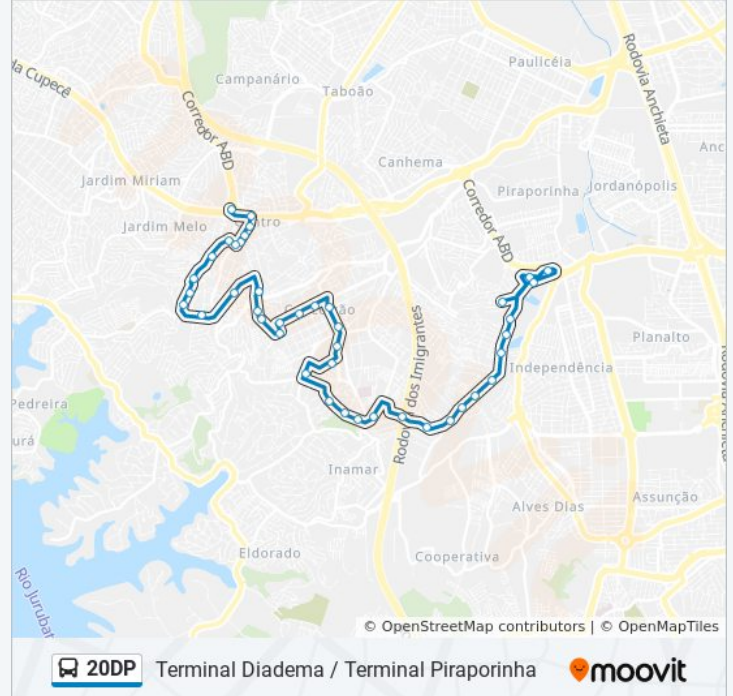

Informações da linha de ônibus 20DP

Sentido: Terminal Diadema

Paradas: 42

Duração da viagem: 51 min

Resumo da linha:

Avenida Dom Pedro I, 122

Avenida Dom Pedro I, 463-575

Avenida Dom Pedro I, 313-345

Avenida Dom Pedro I, 15-55

Rua Emílio Ribas, 30

Rua Louis Pasteur, 77

Rua Do Tanque, 93-129

Rua Odete Amaral De Oliveira, 187

Rua Manoel Da Nóbrega, 1366

Rua dos Marimbas

Rua Vicente Felipe Celestino, 286

R. Vicente Felipe Celestino, 107 - Centro,
Diadema - São Paulo, 09910-080, República
Federativa do Brasil

Rua Gaspar Ricardo 273

Avenida São José 597

Avenida São José

Rua Izaurino Lopes Da Silva 31

Avenida Alda 205

Avenida Alda 29

Praça Presidente Castelo Branco 12

Avenida Fábio Eduardo Ramos Esquivel 175

Terminal Diadema

20DP Terminal Diadema / Terminal Piraporinha moovit

Sentido: Terminal Piraporinha

43 pontos

[VER OS HORÁRIOS DA LINHA](#)