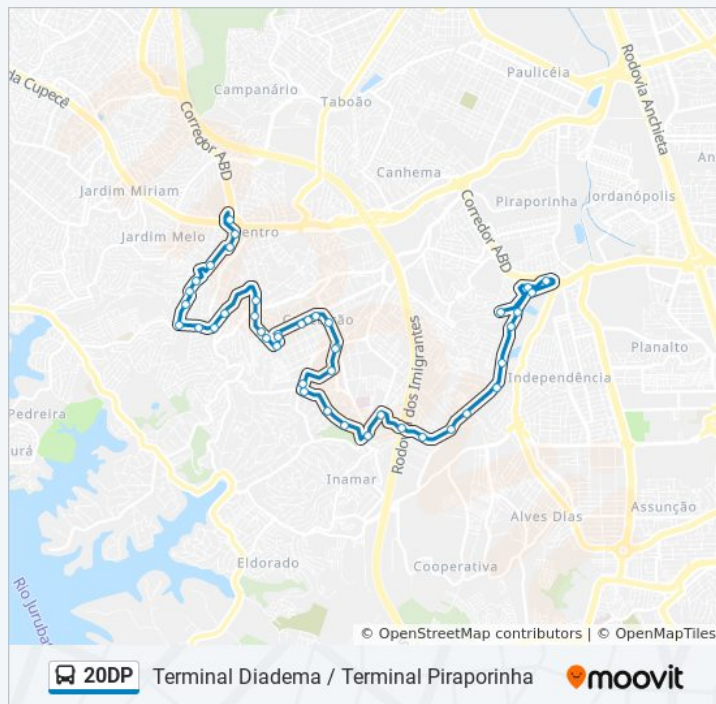

A linha de ônibus 20DP | (Terminal Diadema / Terminal Piraporinha) tem 2 itinerários.

(1) Terminal Diadema: 04:17 - 23:35(2) Terminal Piraporinha: 24 horas

Use o aplicativo do Moovit para encontrar a estação de ônibus da linha 20DP mais perto de você e descubra quando chegará a próxima linha de ônibus 20DP.

Avenida Dom Pedro I, 15-55

Rua Emílio Ribas, 30

Rua Louis Pasteur, 77

Rua Do Tanque, 93-129

Rua Odete Amaral De Oliveira, 187

Rua Manoel Da Nóbrega, 1366

Rua dos Marimbas

Rua Vicente Felipe Celestino, 286

Avenida Casa Grande, 2010-2042

Avenida Encarnação- 361

Informações da linha de ônibus 20DP

Sentido: Terminal Piraporinha

Paradas: 43

Duração da viagem: 52 min

Resumo da linha:

Terminal Metropolitano Piraporinha

Avenida Casa Grande, 2319

Parada Maria Cândida

Os horários e os mapas do itinerário da linha de ônibus 20DP estão disponíveis, no formato PDF offline, no site: moovitapp.com. Use o [Moovit App](#) e viaje de transporte público por São Paulo e Região! Com o Moovit você poderá ver os horários em tempo real dos ônibus, trem e metrô, e receber direções passo a passo durante todo o percurso!