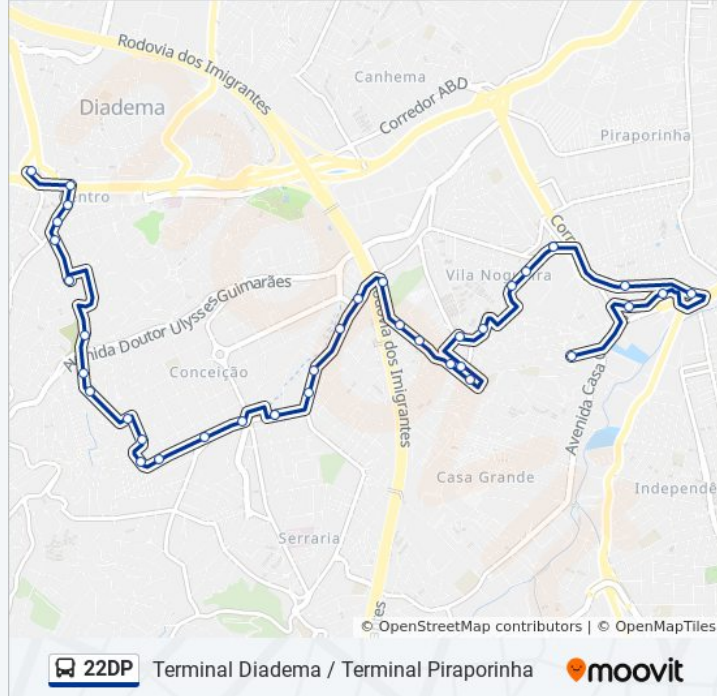

### Informações da linha de ônibus 22DP

**Sentido:** Terminal Diadema

**Paradas:** 37

**Duração da viagem:** 39 min

**Resumo da linha:**

Avenida Lico Maia 728

Avenida Lico Maia 541

Avenida Lico Maia- 261

Avenida Lico Maia 1-113

Rua Jovercina Paula De Oliveira, 435-641

Rua Araci, 330-434

Rua Emílio Ribas, 30

Rua Louis Pasteur, 77

Rua Do Tanque, 93-129

Rua Odete Amaral De Oliveira, 187

Rua Graciosa, 371-407

Rua Graciosa 101

Avenida Alda 29

Praça Presidente Castelo Branco 12

Avenida Fábio Eduardo Ramos Esquivel 175

Terminal Diadema

### Sentido: Terminal Piraporinha

32 pontos

[VER OS HORÁRIOS DA LINHA](#)

Terminal Diadema

Avenida São José 52

Parada Magazine Luiza Diadema

Rua Izaurino Lopes Da Silva 31

Avenida Alda 205