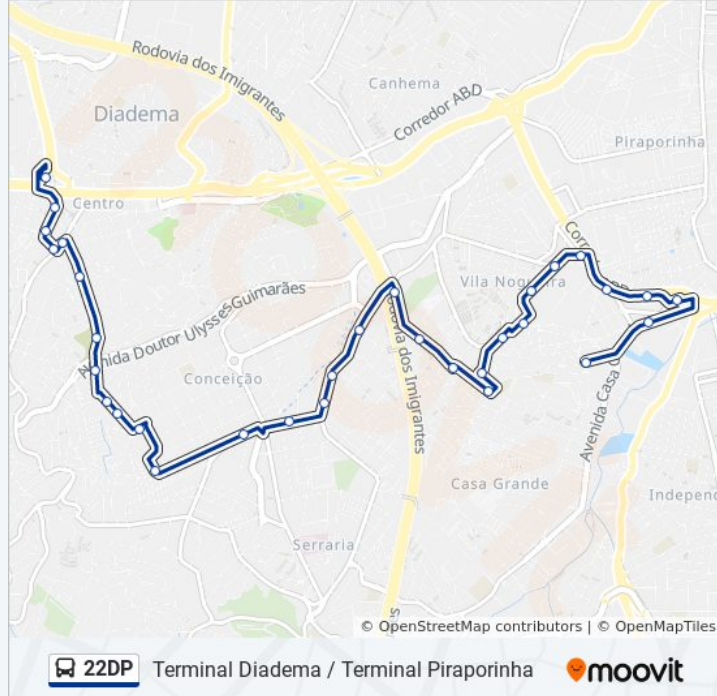

R. Antônio Dias Adorno, 70-168 - Vila Nogueira,  
Diadema - São Paulo, 09951-000, Brasil

Rua João Corrêa de Sá, 126

Rua João Corrêa De Sá, 246

Rua Alvarenga Peixoto 17

Avenida Alberto Jafet- 713

Rua Afonso Pena, 167

### Informações da linha de ônibus 22DP

**Sentido:** Terminal Piraporinha

**Paradas:** 32

**Duração da viagem:** 37 min

**Resumo da linha:**

Avenida Lico Maia 755

Avenida Dona Ruyce Ferraz Alvim ,1765

Avenida Doná Ruice Ferraz Alvin- 1551

Rua Conde da Cunha 59

Rua João Corrêa De Sá 193-315

Rua João Corrêa De Sá 11

Rua Antônio Dias Adorno, 93-151

Av. Piraporinha

Avenida Piraporinha - Hosp. Municipal Diadema

Terminal Metropolitano Piraporinha

Avenida Casa Grande, 2319

Parada Maria Cândida

Os horários e os mapas do itinerário da linha de ônibus 22DP estão disponíveis, no formato PDF offline, no site: [moovitapp.com](https://moovitapp.com). Use o [Moovit App](#) e viaje de transporte público por São Paulo e Região! Com o Moovit você poderá ver os horários em tempo real dos ônibus, trem e metrô, e receber direções passo a passo durante todo o percurso!