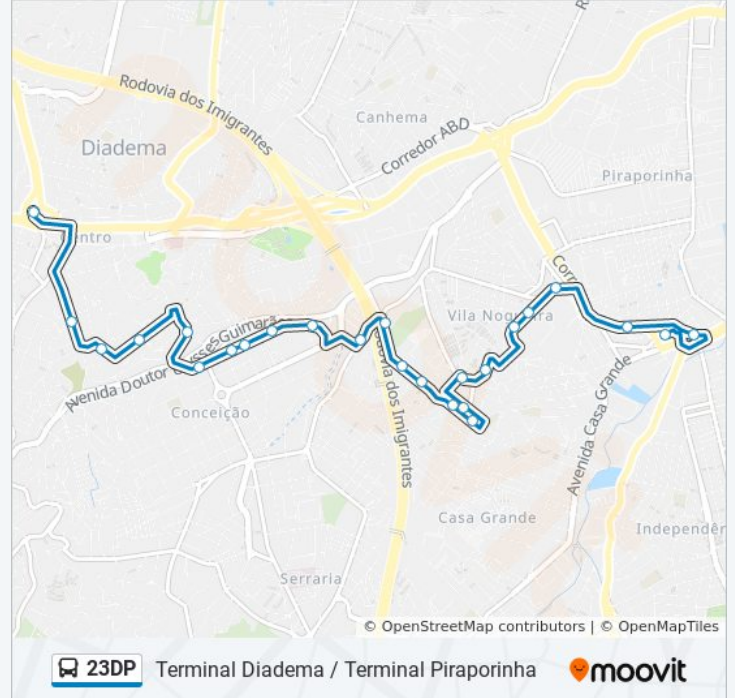

Informações da linha de ônibus 23DP

Sentido: Terminal Diadema

Paradas: 25

Duração da viagem: 30 min

Resumo da linha:

Avenida Sete De Setembro, 255

Rua General Rondon, 95

Rua Graciosa, 371-407

Terminal Diadema

Sentido: Terminal Piraporinha

32 pontos

[VER OS HORÁRIOS DA LINHA](#)

Terminal Diadema

Avenida Fábio Eduardo Ramos Esquivel

Avenida Fábio Eduardo Ramos Esquivel 252

Rua Amélia Eugênia, 2-100 - Centro, Diadema - São Paulo, 09911-260, Brasil

Rua Amélia Eugênia 432

Rua Castro Alves 78

Avenida Doutor Ulysses Guimarães, 1632

Rua Bilac 95

Rua Caramuru, 591

Avenida Dom Pedro I- 354

Avenida Dom Pedro I- 480

Avenida Dom Pedro I, 598

Sentido: Terminal Piraporinha

Paradas: 32

Duração da viagem: 34 min

Resumo da linha:

Rua Strauss 483

Rua Straus, 351

Rua Straus, 195-213

Rua Tomé de Souza, 478