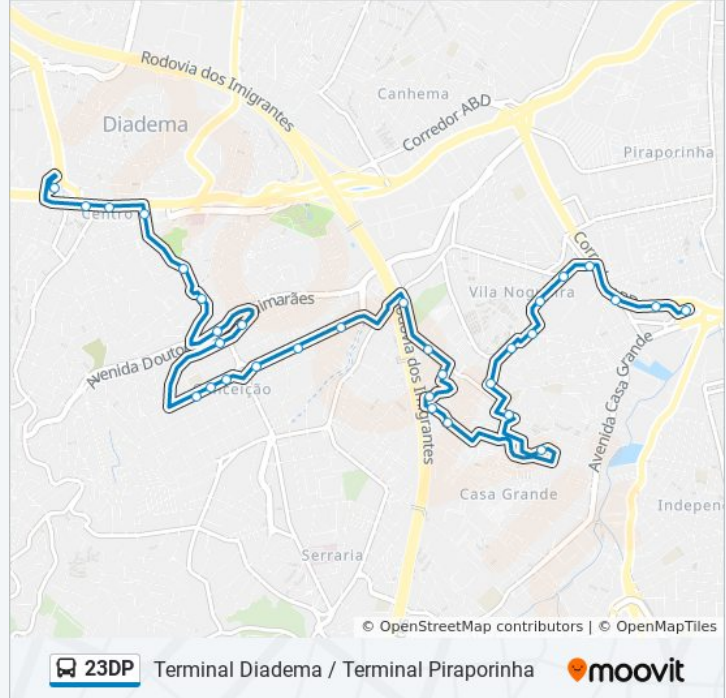

Domingo	07:38 - 23:10
Segunda-feira	07:17 - 23:05
Terça-feira	00:20 - 23:05
Quarta-feira	00:20 - 23:05
Quinta-feira	00:20 - 23:05
Sexta-feira	00:20 - 23:10
Sábado	05:20 - 23:25

Informações da linha de ônibus 23DP

Sentido: Terminal Piraporinha

Paradas: 32

Duração da viagem: 34 min

Resumo da linha:

Rua Strauss 483

Rua Straus, 351

Rua Straus, 195-213

Rua Tomé de Souza, 478

Rua São Leopoldo, 85

Avenida Getúlio Vargas,38

Rua Praça Francisco Vicente- 942-954

Rua Conde da Cunha 59

Rua João Corrêa De Sá 193-315

Rua João Corrêa De Sá 11

Rua Antônio Dias Adorno, 93-151

Av. Piraporinha

Avenida Piraporinha - Hosp. Municipal Diadema

Terminal Metropolitano Piraporinha

Os horários e os mapas do itinerário da linha de ônibus 23DP estão disponíveis, no formato PDF offline, no site: moovitapp.com. Use o [Moovit App](#) e viaje de transporte público por São Paulo e Região! Com o Moovit você poderá ver os horários em tempo real dos ônibus, trem e metrô, e receber direções passo a passo durante todo o percurso!