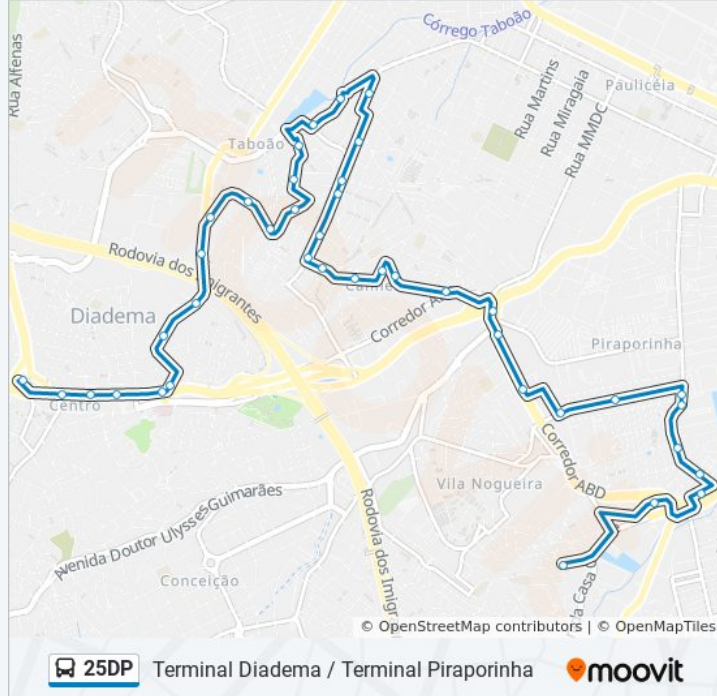

Informações da linha de ônibus 25DP

Sentido: Terminal Diadema

Paradas: 40

Duração da viagem: 46 min

Resumo da linha:

Rua Santa Marta

Rua das Figueiras 136

Avenida Almiro Senna Ramos 582

Avenida das Ameixeiras 36

Rua Noruega 73

Rua Índia,233

Rua Índia,173

Rua Sul América- 550-620

Rua Sul América- 365

Rua Sul América 90

Avenida Prestes Maia 1186

Av. Prestes Maia- 811

Av. Prestes Maia- 458-660

Avenida Prestes Maia, 83-127

Rua Alzira

Parada Fábrica de Cultura

Avenida Fábio Eduardo Ramos Esquivel 397

Avenida Fábio Eduardo Ramos Esquivel 175

Terminal Diadema

Sentido: Terminal Piraporinha

34 pontos

[VER OS HORÁRIOS DA LINHA](#)

Terminal Diadema

Avenida Fábio Eduardo Ramos Esquivel

Avenida Fábio Eduardo Ramos Esquivel 252

R. Profa. Vitalina Caiafa Esquivel 126

Rua Orense, 204