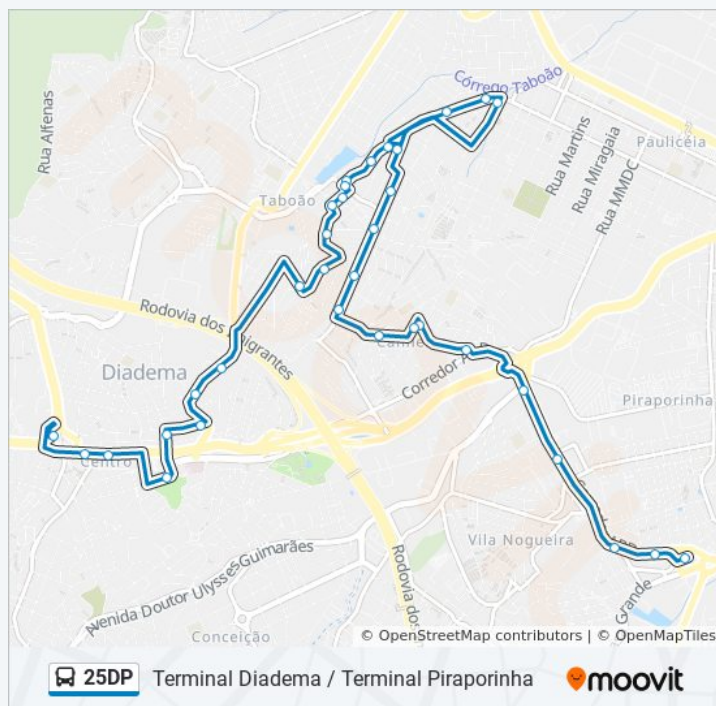

Informações da linha de ônibus 25DP

Sentido: Terminal Piraporinha

Paradas: 34

Duração da viagem: 44 min

Resumo da linha:

Rua Índia,204

R. Noruega, 1-57 - Taboão, Diadema - São Paulo, 09940-010, Brasil

Rua România,232-362

Avenida Dom João VI,1382-1438

Avenida das Ameixeiras 64

Avenida das Ameixeiras 274

Rua das Jabuticabeiras,2-54

Avenida das Ameixeiras 863

Avenida das Ameixeiras 1154

Rua Humberto De Campos 175

Rua das Figueiras,97

Rua Santa Marta 187

Avenida Dom João VI 987

Avenida Dom João VI 653

Avenida Dom João VI 395

Rua Nove De Janeiro, 193

Rua Vinte E Sete De Março 708

Rua Pais Leme- 443

R. Pais Leme- 1

Avenida Piraporinha 246

Avenida Piraporinha- 616

Av. Piraporinha

Avenida Piraporinha - Hosp. Municipal Diadema

Terminal Metropolitano Piraporinha

Os horários e os mapas do itinerário da linha de ônibus 25DP estão disponíveis, no formato PDF offline, no site: moovitapp.com. Use o [Moovit App](https://moovitapp.com) e viaje de transporte público por São Paulo e Região! Com o Moovit você poderá ver os horários em tempo real dos ônibus, trem e metrô, e receber direções passo a passo durante todo o percurso!