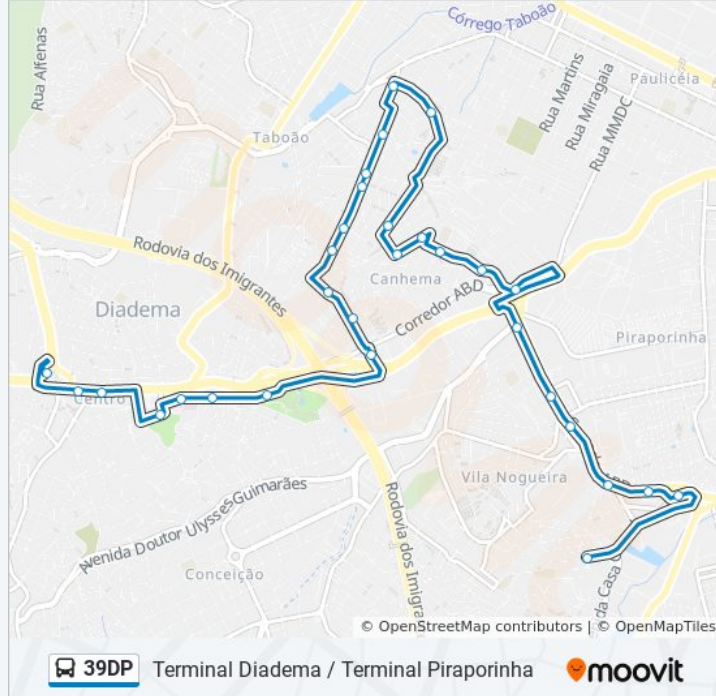

A linha de ônibus 39DP | (Terminal Diadema / Terminal Piraporinha) tem 2 itinerários.

(1) Terminal Diadema: 04:32 - 22:32(2) Terminal Piraporinha: 05:00 - 20:46

Use o aplicativo do Moovit para encontrar a estação de ônibus da linha 39DP mais perto de você e descubra quando chegará a próxima linha de ônibus 39DP.

Informações da linha de ônibus 39DP

Sentido: Terminal Piraporinha

Paradas: 30

Duração da viagem: 42 min

Resumo da linha:

R. Treze De Maio- 203

Rua Treze de Maio 150

Rua Princesa Isabel

Rua Altino Arantes, 205

R. Goiás- 120

Avenida Piraporinha 246

Avenida Piraporinha- 616

Avenida Piraporinha 5

Av. Piraporinha

Avenida Piraporinha - Hosp. Municipal Diadema

Terminal Metropolitano Piraporinha

Parada Maria Cândida

Os horários e os mapas do itinerário da linha de ônibus 39DP estão disponíveis, no formato PDF offline, no site: moovitapp.com. Use o [Moovit App](#) e viaje de transporte público por São Paulo e Região! Com o Moovit você poderá ver os horários em tempo real dos ônibus, trem e metrô, e receber direções passo a passo durante todo o percurso!