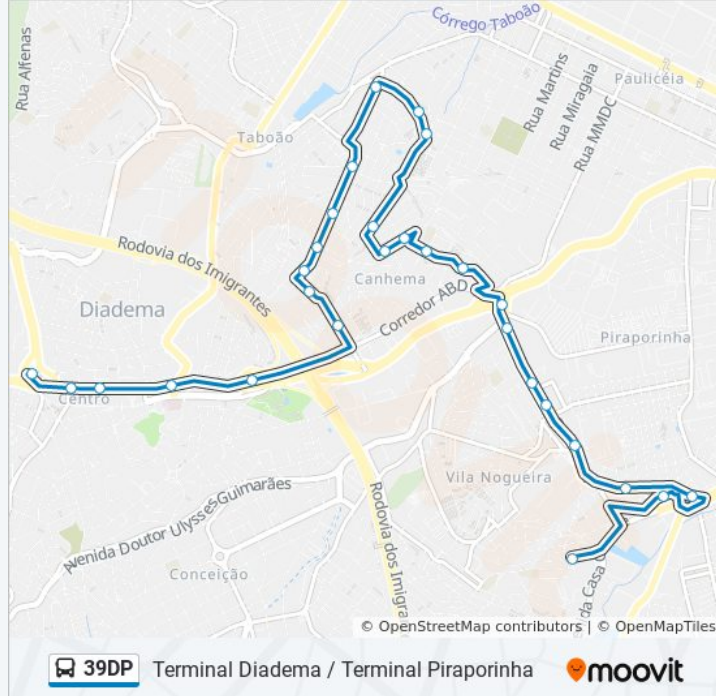

Avenida Piraporinha, 697-899

Avenida Piraporinha 621

Avenida Doutor Ulysses Guimarães 4089

Av. Piraporinha, 25

Rua Altino Arantes 216

Rua Altino Arantes 504

Rua Treze de Maio 168

Rua Treze De Maio 302-368

Informações da linha de ônibus 39DP

Sentido: Terminal Diadema

Paradas: 28

Duração da viagem: 41 min

Resumo da linha:

Rua Nicarágua Livre 250

Rua Doze de Outubro

Avenida Fábio Eduardo Ramos Esquivel 1373

Rua Alzira

Avenida Fábio Eduardo Ramos Esquivel 397

Avenida Fábio Eduardo Ramos Esquivel 175

Terminal Diadema

Sentido: Terminal Piraporinha

30 pontos

[VER OS HORÁRIOS DA LINHA](#)

Terminal Diadema

Avenida Fábio Eduardo Ramos Esquivel

Avenida Fábio Eduardo Ramos Esquivel 252

R. Profa. Vitalina Caiafa Esquivel 126

Parada Quarteirão Da Saúde

Avenida Antônio Piranga,858

Avenida Antônio Piranga 2782

Rua Doze de Outubro 169