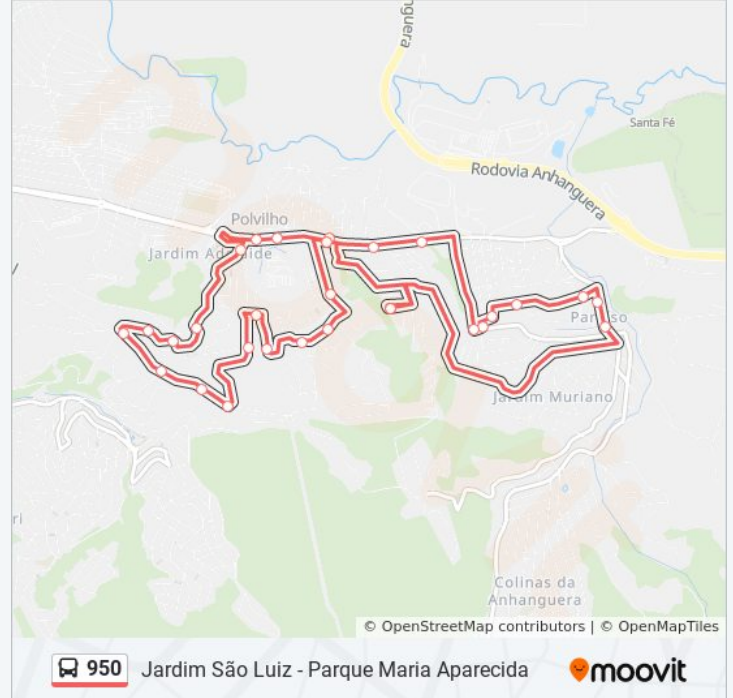

### Informações da linha de ônibus 950

**Sentido:** Jardim São Luiz <-> Parque Maria Aparecida

**Paradas:** 29

**Duração da viagem:** 38 min

**Resumo da linha:**

Avenida Tenente Marques 1453

Rua Aparecida Delfino de Morais 500

Rua José Isidro de Oliveira 262

Rua José Isidro de Oliveira 32a

Rua Vereador José Rangel De Mesquita- 617

Rua Vereador José Rangel De Mesquita- 77

Avenida Bento da Silva Bueno 506

Avenida Bento da Silva Bueno

Rua Itobi 153

Os horários e os mapas do itinerário da linha de ônibus 950 estão disponíveis, no formato PDF offline, no site: [moovitapp.com](https://moovitapp.com). Use o [Moovit App](#) e viaje de transporte público por São Paulo e Região! Com o Moovit você poderá ver os horários em tempo real dos ônibus, trem e metrô, e receber direções passo a passo durante todo o percurso!