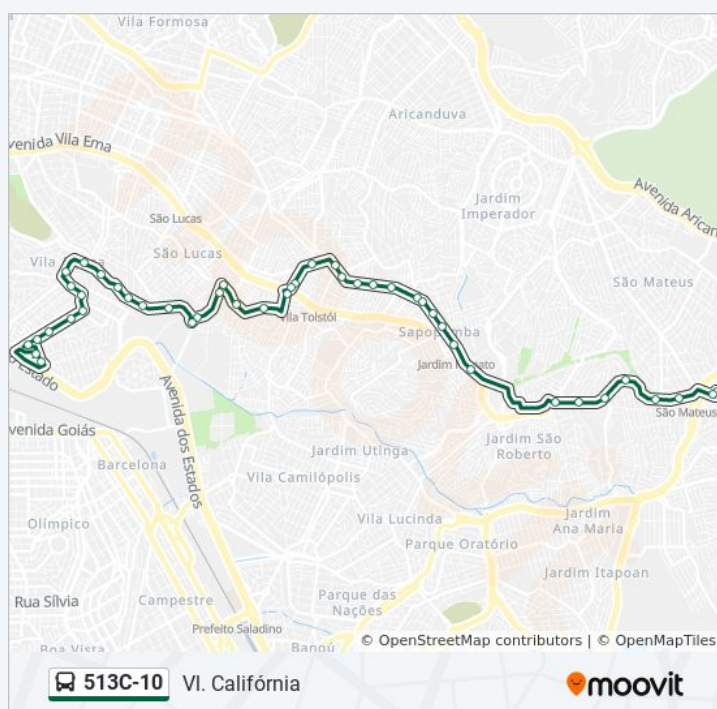

Rua Costa Barros 2018

Quarta-feira 04:00 - 23:00

Quinta-feira 04:00 - 23:00

Sexta-feira 04:00 - 23:00

Sábado 04:10 - 23:00

Informações da linha de ônibus 513C-10

Sentido: VI. Califórnia

Paradas: 50

Duração da viagem: 58 min

Resumo da linha:

Rua Costa Barros 1745

Rua Costa Barros 1543

Rua Costa Barros 1251

Rua Costa Barros

Rua Costa Barros, 647

R. Carovi, 136