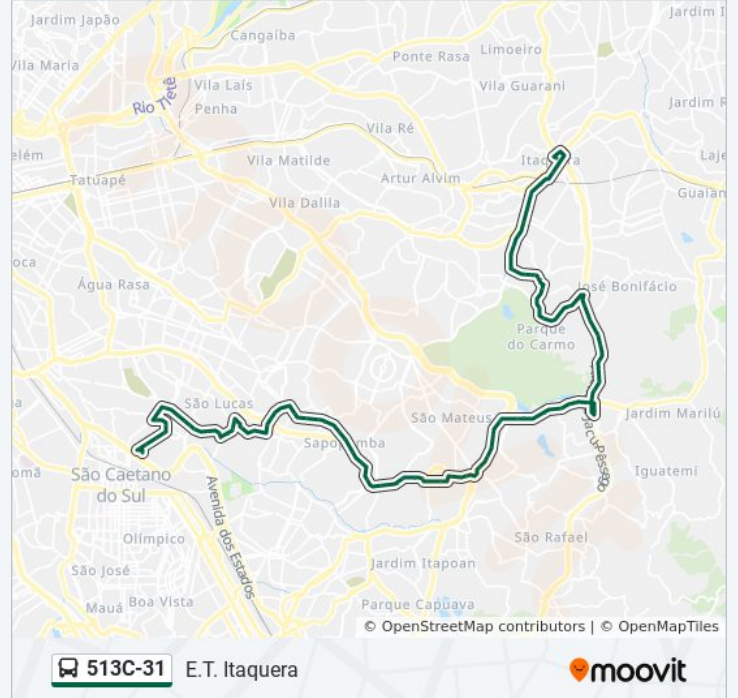

Av. do Oratório, 4154

Av. do Oratório, 4328

R. Nova Timboteua, 100

Rua Santa Maria Do Cambucá 291

R. Sta. Maria do Cambucá, 101

Avenida Vila Ema 6138

Av. Sapopemba, 7974

Avenida Sapopemba, 8350

Av. Sapopemba, 8652

Av. Sapopemba, 8842

Av. Sapopemba, 9267

Avenida Sapopemba 9524

Av. Sapopemba, 9820

Av. Sapopemba, 10254

Av. Sapopemba, 10828

Av. Sapopemba, 11236

Av. Sapopemba, 11456

Av. Sapopemba, 11604

Av. Sapopemba, 11760

Av. Sapopemba, 12180

Av. Sapopemba, 12152

Estação Fazenda da Juta - Monotrilho

Av. Sapopemba, 12742

Av. Sapopemba, 13122

Av. Sapopemba, 13538

Av. Ragueb Chohfi, 170

Av. Ragueb Chohfi, 550

Av. Ragueb Chohfi, 830

Av. Ragueb Chohfi, 1280

Av. Ragueb Chohfi, 1400

Av. Ragueb Chohfi, 2110

Av. Ragueb Chohfi

Av. Ragueb Chohfi, 2901