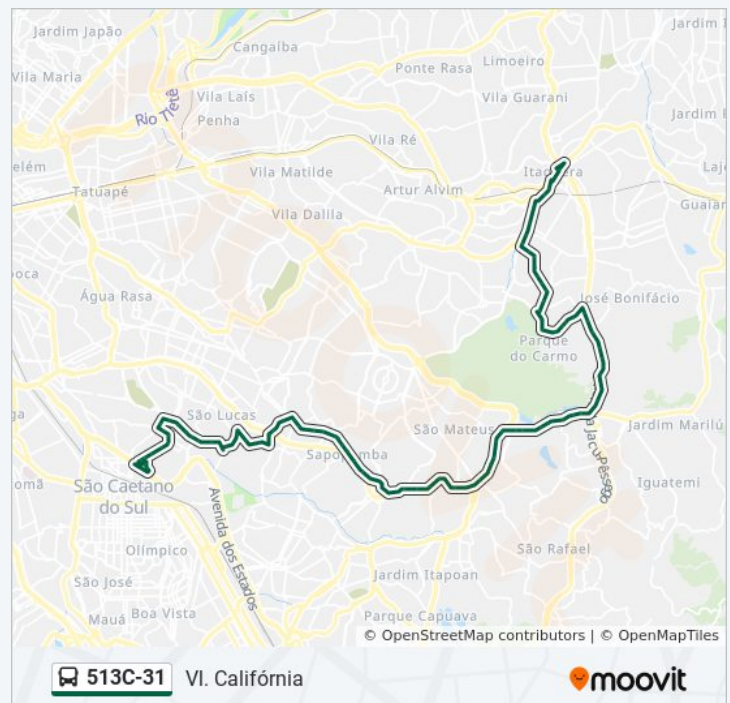

R. Rio do Veríssimo, 288

R. Rio do Veríssimo, 497

R. Rio do Veríssimo, 748

R. John Speers, 1845

Rua John Speers 977

R. John Speers, 806

Av. Adriano Bertozzi, 1387

Av. Adriano Bertozzi, 1059

Av. Jacu-Pêssego/Nova Trabalhadores, 2524

Av. Jacu-Pêssego/Nova Trabalhadores, 2826

### Horários da linha de ônibus 513C-31

Tabela de horários sentido VI. Califórnia

Domingo	04:35 - 22:00
Segunda-feira	04:15 - 22:00
Terça-feira	04:15 - 22:00
Quarta-feira	04:15 - 22:00
Quinta-feira	04:15 - 22:00
Sexta-feira	04:15 - 22:00
Sábado	04:15 - 22:00

### Informações da linha de ônibus 513C-31

**Sentido:** VI. Califórnia

**Paradas:** 88

**Duração da viagem:** 120 min

**Resumo da linha:**

Av. Jacu-Pêssego/Nova Trabalhadores, 2858

Av. Jacu-Pêssego/Nova Trabalhadores, 3778