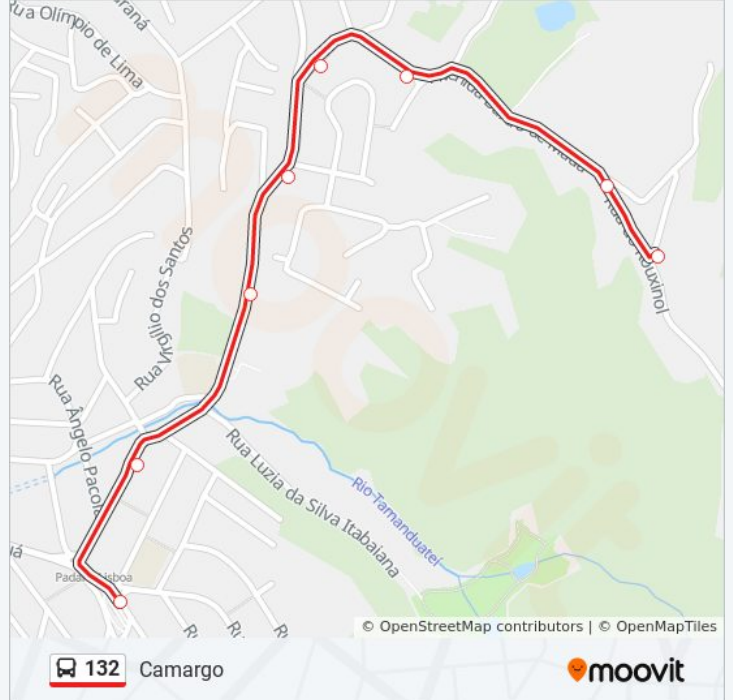

Os horários e os mapas do itinerário da linha de ônibus 132 estão disponíveis, no formato PDF offline, no site: moovitapp.com. Use o [Moovit App](#) e viaje de transporte público por São Paulo e Região! Com o Moovit você poderá ver os horários em tempo real dos ônibus, trem e metrô, e receber direções passo a passo durante todo o percurso!

[Sobre o Moovit](#) • [Soluções MaaS](#) • [Países atendidos](#) • [Comunidade Mooviter](#)

© 2024 Moovit - Todos os direitos reservados

Confira os horários de chegada em tempo real!