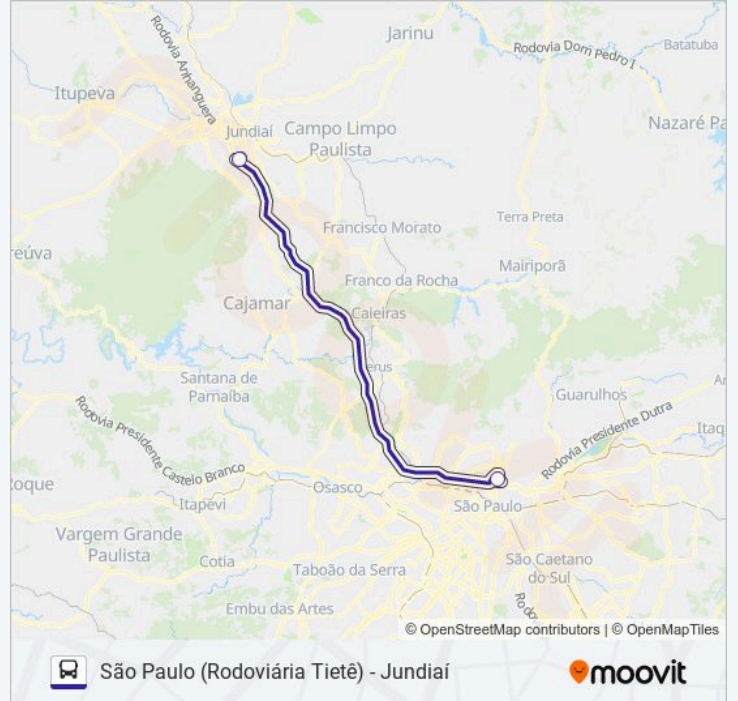

Use o aplicativo do Moovit para encontrar a estação de ônibus da linha SÃO PAULO (RODOVIÁRIA TIETÊ) - JUNDIAÍ mais perto de você e descubra quando chegará a próxima linha de ônibus SÃO PAULO (RODOVIÁRIA TIETÊ) - JUNDIAÍ.

Sentido: São Paulo (Rodoviária Tietê)

2 pontos

[VER OS HORÁRIOS DA LINHA](#)

Terminal Rodoviário de Jundiá - Embarque

Rodoviária do Tietê - Desembarque

Horários da linha de ônibus SÃO PAULO (RODOVIÁRIA TIETÊ) - JUNDIAÍ

Tabela de horários sentido São Paulo (Rodoviária Tietê)

domingo	05:30 - 23:00
segunda-feira	05:10 - 23:00
terça-feira	05:10 - 23:00
quarta-feira	05:10 - 23:00
quinta-feira	05:10 - 23:00
sexta-feira	05:10 - 23:00
sábado	05:10 - 23:00

Informações da linha de ônibus SÃO PAULO (RODOVIÁRIA TIETÊ) - JUNDIAÍ

Sentido: São Paulo (Rodoviária Tietê)

Paradas: 2

Duração da viagem: 61 min

Resumo da linha:

Os horários e os mapas do itinerário da linha de ônibus SÃO PAULO (RODOVIÁRIA TIETÊ) - JUNDIAÍ estão disponíveis, no formato PDF offline, no site: moovitapp.com. Use o Moovit App e viaje de transporte público por São Paulo e Região! Com o Moovit você poderá ver os horários em tempo real dos ônibus, trem e metrô, e receber direções passo a passo durante todo o percurso!