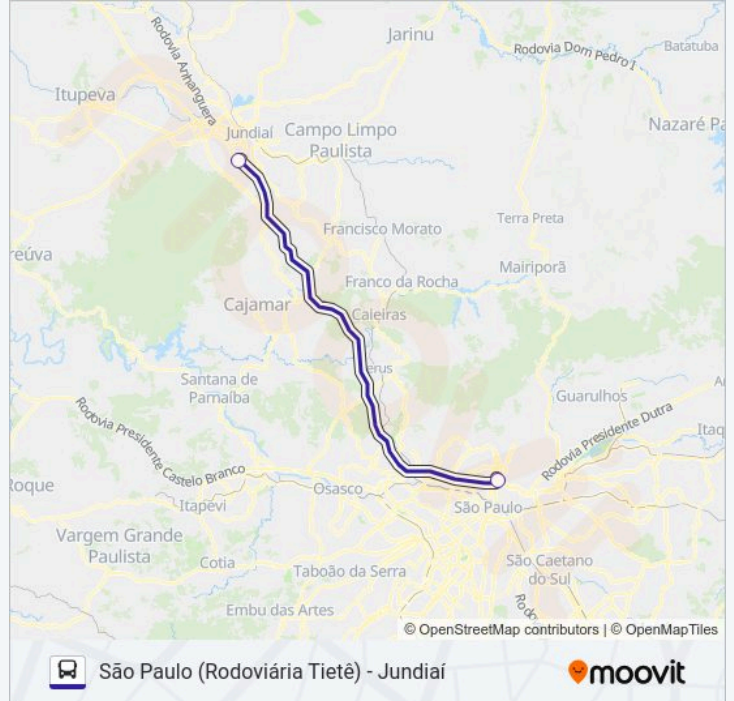

SÃO PAULO (RODOVIÁRIA TIETÊ...

São Paulo
(Rodoviária Tietê) -
Jundiaí

Use O App

A linha de ônibus São Paulo (Rodoviária Tietê) - Jundiaí tem 2 itinerários.

(1) Jundiaí: 06:00 - 23:59(2) São Paulo (Rodoviária Tietê): 05:10 - 23:00

Use o aplicativo do Moovit para encontrar a estação de ônibus da linha SÃO PAULO (RODOVIÁRIA TIETÊ) - JUNDIAÍ mais perto de você e descubra quando chegará a próxima linha de ônibus SÃO PAULO (RODOVIÁRIA TIETÊ) - JUNDIAÍ.

Sentido: Jundiaí

2 pontos

[VER OS HORÁRIOS DA LINHA](#)

Rodoviária Tietê - Embarque

Terminal Rodoviário de Jundiaí - Desembarque

Horários da linha de ônibus SÃO PAULO (RODOVIÁRIA TIETÊ) - JUNDIAÍ

Tabela de horários sentido Jundiaí

Sentido: São Paulo (Rodoviária Tietê)

2 pontos

[VER OS HORÁRIOS DA LINHA](#)

Terminal Rodoviário de Jundiá - Embarque

Rodoviária do Tietê - Desembarque

Horários da linha de ônibus SÃO PAULO (RODOVIÁRIA TIETÊ) - JUNDIAÍ