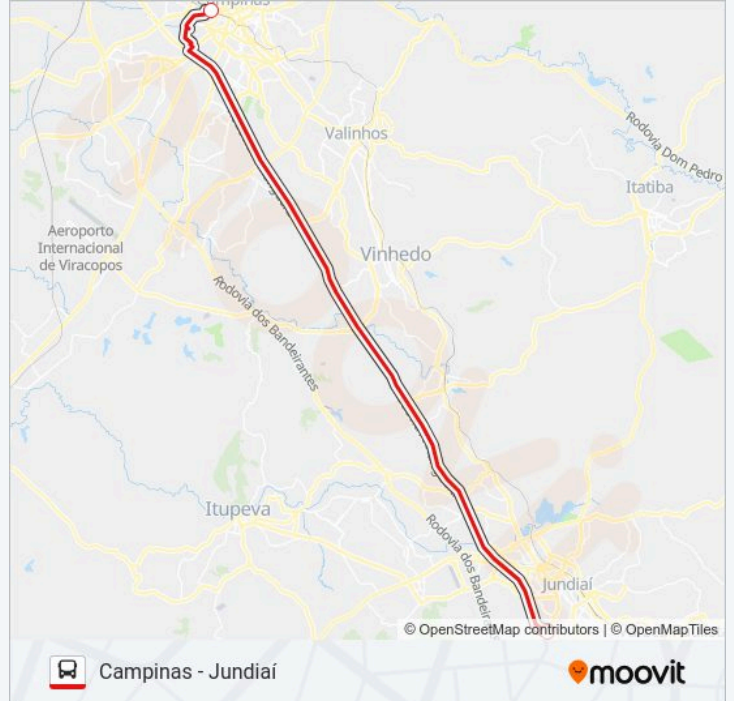

## CAMPINAS - JUNDIAÍ

Campinas - Jundiaí

Use O App

A linha de ônibus Campinas - Jundiaí tem 2 itinerários.

(1) Campinas: 05:10 - 22:00(2) Jundiaí: 05:00 - 22:00

Use o aplicativo do Moovit para encontrar a estação de ônibus da linha CAMPINAS - JUNDIAÍ mais perto de você e descubra quando chegará a próxima linha de ônibus CAMPINAS - JUNDIAÍ.

**Sentido: Campinas**

2 pontos

[VER OS HORÁRIOS DA LINHA](#)

Terminal Rodoviário de Jundiaí - Embarque

Rodoviária de Campinas - Desembarque

**Horários da linha de ônibus CAMPINAS - JUNDIAÍ**

Tabela de horários sentido Campinas

**Sentido: Jundiaí**

2 pontos

[VER OS HORÁRIOS DA LINHA](#)

Rodoviária de Campinas - Embarque

Terminal Rodoviário de Jundiaí - Desembarque