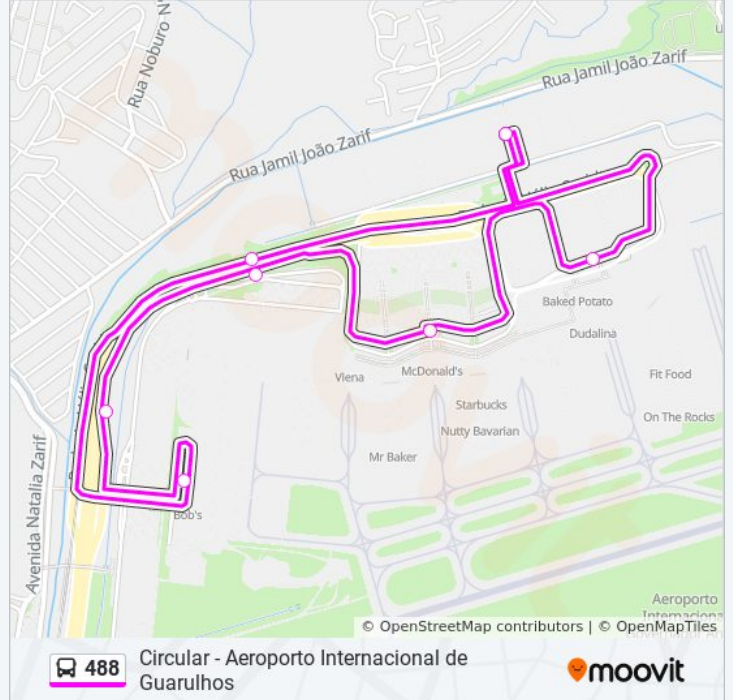

Use o aplicativo do Moovit para encontrar a estação de ônibus da linha 488 mais perto de você e descubra quando chegará a próxima linha de ônibus 488.

Sentido: Circular - Aeroporto Internacional de Guarulhos

8 pontos

[VER OS HORÁRIOS DA LINHA](#)

Ponto Inicial/Final - Linha 488

Rodovia Hélio Smidt - Posto de Gasolina

Aeroporto Internacional de Guarulhos - Terminal 1

Rod. Hélio Smidt S/N

Rodovia Hélio Smidt

Aeroporto Internacional De São Paulo • Terminal 2

Aeroporto Internacional De São Paulo • Terminal 3

Ponto Inicial/Final - Linha 488

Horários da linha de ônibus 488

Tabela de horários sentido Circular - Aeroporto Internacional de Guarulhos

Domingo	24 horas
Segunda-feira	24 horas
Terça-feira	24 horas
Quarta-feira	24 horas
Quinta-feira	24 horas
Sexta-feira	24 horas
Sábado	24 horas

Informações da linha de ônibus 488

Sentido: Circular - Aeroporto Internacional de Guarulhos

Paradas: 8

Duração da viagem: 19 min

Resumo da linha:

Os horários e os mapas do itinerário da linha de ônibus 488 estão disponíveis, no formato PDF offline, no site: moovitapp.com. Use o [Moovit App](#) e viaje de transporte público por São Paulo e Região! Com o Moovit você poderá ver os horários em tempo real dos ônibus, trem e metrô, e receber direções passo a passo durante todo o percurso!