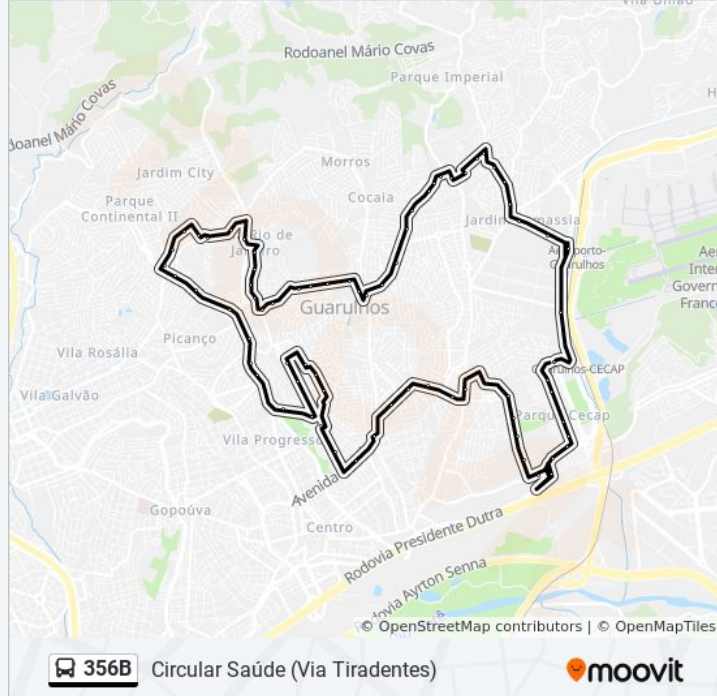

Informações da linha de ônibus 356B**Sentido:** Circular Saúde (Via Tiradentes)**Paradas:** 73**Duração da viagem:** 97 min**Resumo da linha:**

Avenida Doutor Renato De Andrade Maia, 714

Rua Corypheu de Azevedo Marques 362

Rua Dom João Batista Gonzaga- 17

Rua Cachoeira, 10

Rua Cachoeira 2560

Avenida Benjamin Harris Hunicutt, 1509

Av. Salgado Filho 3975

Avenida Salgado Filho, 3767

Avenida Salgado Filho 3546

Ubs Vila Rio

Av. Jovita 86

Avenida Jovita 220

Rua Sarutaiá

Rua Sarutaiá 234

Rua Sarutaiá 480

Rua Sarutaiá, 778

Avenida Brigadeiro Faria Lima, 1757

Rua Pianura 118

Rua São Tiago 317

Avenida Manuel Isidoro Martins- 76-176

Avenida Manoel Isidoro Martins 686

Avenida Manuel Isidoro Martins- 993

Avenida Manuel Isidoro Martins 1142

Avenida Manuel Isidoro Martins,1418

Rua Belarminio Antônio García, 16